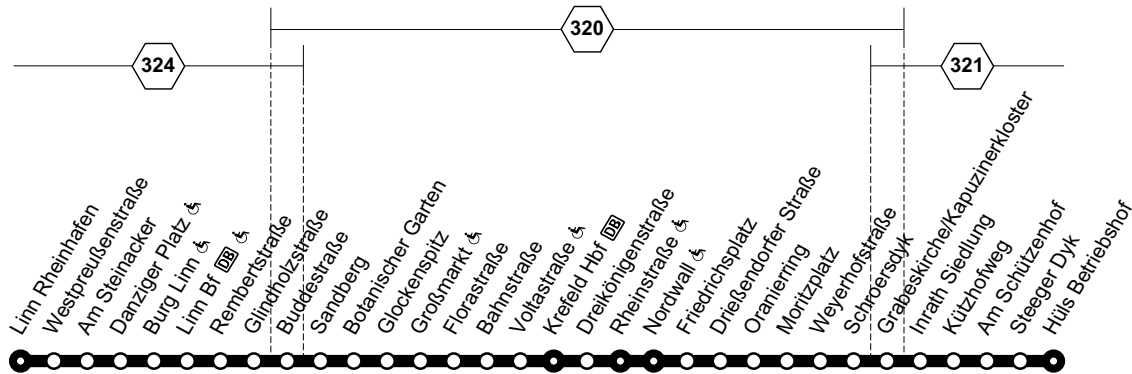

043

samstags

Haltestellen	Abfahrtszeiten											
Krefeld Uerdingen Bf (Bstg 1) ♿	5.19	5.49	6.21		7.51	8.20		18.50	19.00	19.20	19.49	0.19
- Am Röttgen (Bstg 2)	21	51	23		53	21		51	01	21	51	21
- Oldenburger Weg	24	54	26		56	25		55	05	25	54	24
- Bockumer Platz ♿	27	57	29		59	29		59	09	29	57	27
- Grotenburg/Zoo	30	6.00	32	alle	8.02	32	alle	19.02	12	32	20.00	alle 30
- Kaiserstraße	32	02	34	30	04	34	15	04	14	34	02	30
- Sprödentalplatz	33	03	35	Min.	05	35	Min.	05	15	35	03	Min.
- Viktoriastraße	35	05	37		07	37		07	17	37	05	35
- Philadelphiastr (Bstg 2)	37	07	39		09	39		09	19	39	07	37
- Rheinstraße (Bstg 2)	38	08	40		10	41		11	21	41	08	38
- Krefeld Hbf (Bstg 4) ♿	5.42	6.12	6.44		8.14	8.45		19.15	19.25	19.45	20.12	0.42

043

Uerdingen - Bockum - Krefeld Hbf

043

sonn- und feiertags

Haltestellen	Abfahrtszeiten											
Krefeld Uerdingen Bf (Bstg 1) ♿	5.49		12.19	12.48		18.48	19.19		0.19			
- Am Röttgen (Bstg 2)	51		21	50		50	21		21			
- Oldenburger Weg	54		24	53		53	24		24			
- Bockumer Platz ♿	57		27	56		56	27		27			
- Grotenburg/Zoo	6.00	alle	30	59	alle	59	30	alle	30			
- Kaiserstraße	02	30	32	13.01	30	19.01	32	30	32			
- Sprödentalplatz	03	Min.	33	02	Min.	02	33	Min.	33			
- Viktoriastraße	05		35	04		04	35		35			
- Philadelphiastr (Bstg 2)	07		37	06		06	37		37			
- Rheinstraße (Bstg 2)	08		38	08		08	38		38			
- Krefeld Hbf (Bstg 4) ♿	6.12		12.42	13.12		19.12	19.42		0.42			

043

044

Haltestelle, an der Fahrten beginnen und/oder enden

044

KR-Rheinhafen - Linn - Krefeld Hbf - KR-Hüls
und zurück

044