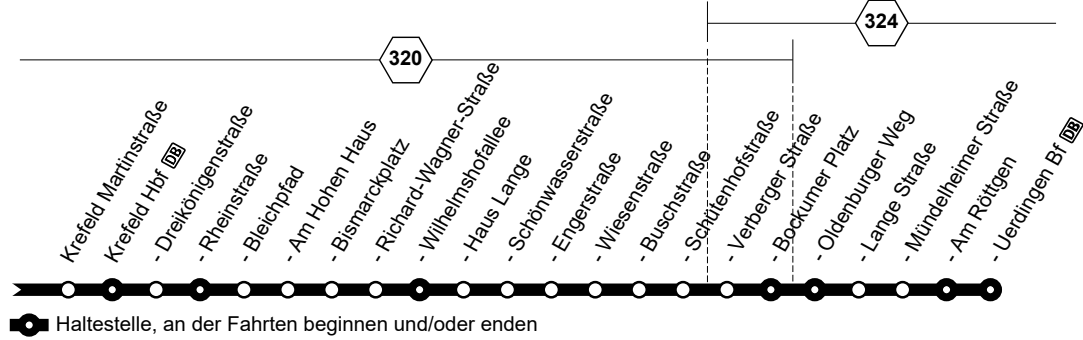

054

Haltestelle, an der Fahrten beginnen und/oder enden

054

**Willich-Anrath - Krefeld Hbf - Bockum -
KR-Uerdingen
und zurück**

054

054

montags bis freitags

054

**Willich-Anrath - Krefeld Hbf - Bockum -
KR-Uerdingen**

Haltestellen	Abfahrtszeiten										
Willich Anr. Johannesstr. (Bstg 2)	5.01	6.01	6.31	S	7.01	7.31	8.01		19.01	20.01	21.01
- Süchtelner Str.	01	01	31		01	31	01		01	01	01
- Anrath Johannesstraße (Bstg 3)	02	02	32		02	32	02		02	02	02
- Mertensweg	05	05	35		05	35	05		05	05	05
- Anrath Bf	08	08	38		08	38	08		08	08	08
- Lerchenfeldstraße	11	11	41		11	41	11		11	11	11
- Hausbroicher Str.	12	12	42		12	42	12	alle	12	12	12
Krefeld Rickenweg	16	16	46		16	46	16	60	16	15	15
- Frachtpostzentrum	19	19	49		19	49	19	Min.	19	18	18
- Tackheide	23	23	53		23	53	23		23	21	21
- Krematorium	24	24	54		24	54	24		24	21	21
- Oberschlesienstraße (Bstg 3)	25	25	55		25	55	25		25	22	22
- Mengshofstraße	26	26	56		26	56	26		26	23	23
- Lehmheide	27	27	57		27	57	27		27	24	24
- Martinstraße	29	29	59		29	59	29		29	26	26
- Krefeld Hbf (Bstg 5) an	5.32		6.32	7.02	7.32	8.02	8.32		19.32	20.29	21.29
- Krefeld Hbf (Bstg 5) ab	5.03	5.33	6.03	6.33	7.03	7.33	8.03	8.33	19.33	20.29	21.29
- Dreikönigenstr.	05	35	05	35	05	35	05	35	35	31	31
- Rheinstraße & (Bstg 5) an	5.07	5.37	6.07	6.37	7.07	7.37	8.07	8.37	19.37	20.33	21.33
- Rheinstraße & (Bstg 5) ab	5.07	5.37	6.07	6.37	7.07	7.37	8.07	8.37	19.37	20.35	21.35
- Am Hohen Haus	09	40	09	40	10	40	10	40	alle	40	37
- Bismarckplatz	10	41	10	41	11	41	11	41	30	41	38
- Wilhelmshofallee	12	44	12	44	14	7.34	44	14	44	Min.	44
- Haus Lange	13	45	13	45	15	35	45	15	45	45	42
- Engerstraße	15	47	15	47	17	37	47	17	47	47	44
- Buschstraße	17	49	17	49	19	39	49	19	49	49	46
- Verberger Straße	20	52	20	52	22	7.42	52	22	52	52	49
- Bockumer Platz	21	5.54	21	6.54	7.24		7.54	8.24	8.54	19.54	20.51
- Oldenburger Weg	5.23		23		7.44						
- Lange Straße			24		45						
- Mündelheimer Str.			24		45						
- Am Röttgen (Bstg 9)			25		7.46						
- Uerdingen Bf (Bstg 2)			6.26								

S = fährt an Schultagen

054