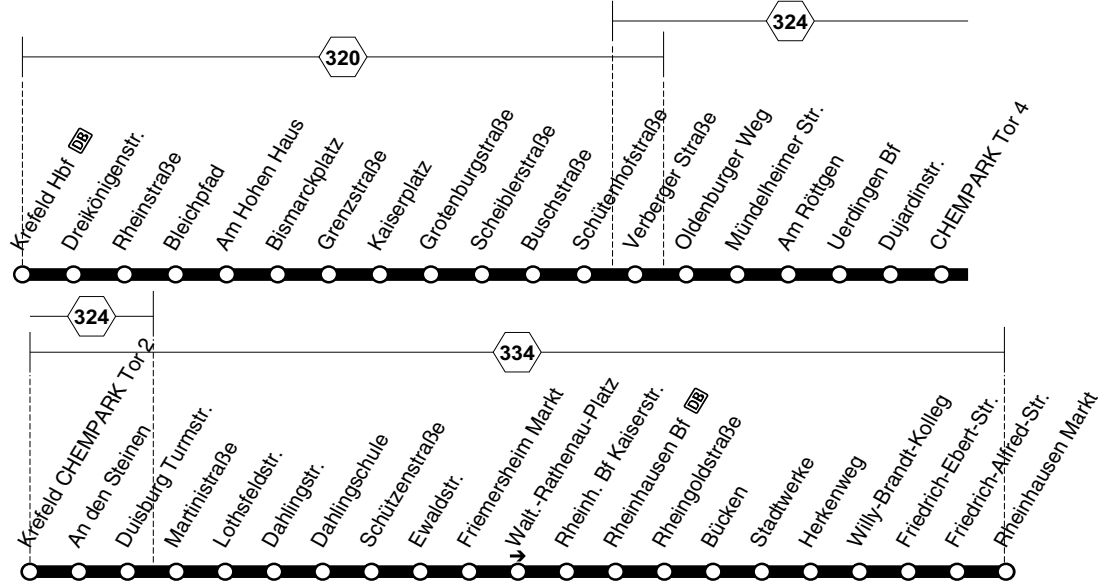

927

927

**Krefeld Hbf - Bockum - Uerdingen -
KR-Chempark - Duisburg-Rheinhausen
und zurück**

927

927

montags bis freitags

927

**Krefeld Hbf - Bockum - Uerdingen -
KR-Chempark - Duisburg-Rheinhausen**

Haltestellen	Abfahrtszeiten										
Krefeld Hbf (Bstg 7)	6.13	6.51	7.13	7.44	8.13		17.13	18.09	19.09	20.09	21.09
- Dreikönigenstr.	15	53	15	46	15		15	11	11	11	11
- Rheinstraße (Bstg 5)	17	55	17	48	17		17	13	13	13	13
- Am Hohen Haus	20	58	20	51	20		20	15	15	15	15
- Bismarckplatz	21	59	21	52	21		21	16	16	16	16
- Grenzstraße	23	7.01	23	54	23		23	18	17	17	17
- Kaiserplatz	25	03	25	56	25		25	20	19	19	19
- Grotenburgstraße	26	04	26	57	26		26	21	20	20	20
- Scheiblerstraße	27	05	27	58	27		27	22	21	21	21
- Buschstraße	27	05	27	58	27		27	22	21	21	21
- Verberger Straße	30	08	30	8.01	30		30	25	24	24	24
- Oldenburger Weg	5.24	32	10	32	03	32	32	27	26	26	26
- Mündelheimer Str.	26	34	7.12	34	8.05	34	34	29	28	28	28
- Uerdingen Bf (Bstg 3)	5.29	6.38	}	7.38	}	8.38	17.38	18.33	19.31	20.31	21.31
- Uerdingen Bf (Bstg 2)	}	}	7.15	}	8.08	}	alle	}	}	}	}
- Dujardinstr.	5.30	6.39		7.39		8.39	17.39	18.34	19.32	20.32	21.32
- CHEMPARK Tor 4	5.33	42		42		42	Min.	42	37	35	35
- CHEMPARK Tor 2		43		43		43		43	38	36	36
Duisburg An den Steinen		44		44		44		44	39	37	37
- Martinistr. (Bstg 1)		46		46		46		46	41	39	39
- Dahlingstr. (Bstg 1)		48		48		48		48	43	41	41
- Schützenstraße (Bstg 1)		50		50		50		50	45	43	43
- Friemersheim Markt (Bstg 2)		52		52		52		52	47	45	45
- Rheinhausen Bf (Bstg 1)		55		55		55		55	50	48	48
- Bücken (Bstg 2)		58		58		58		58	53	51	51
- Stadtwerke (Bstg 2)		7.00		8.00		9.00		18.00	54	52	52
- Herkenweg (Bstg 1)		01		01		01		01	55	53	53
- Willy-Brandt-Kolleg (Bstg 1)		03		03		03		03	57	55	55
- Friedrich-Ebert-Straße (Bstg 1)		04		04		04		04	58	56	56
- Friedrich-Alfred-Straße (Bstg 1)		06		06		06		06	19.00	58	58
- Rheinhausen Markt (Bstg 1)		7.07		8.07		9.07		18.07	19.01	19.59	20.59

927