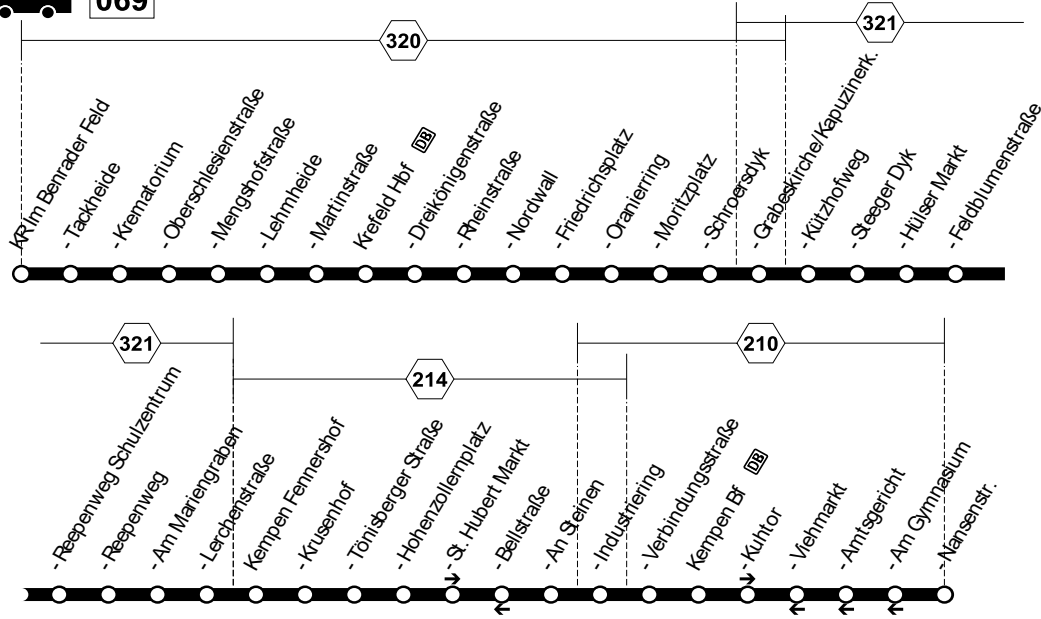

068

samstags

sonn- und feiertags

068

Kempen - Tönisvorst-St. Tönis - KR-Forstwald

Haltestellen	Abfahrtszeiten										
	TV	TV		TV	TV	TV	TV		TV	TV	TV
Kempen Bahnhof (Bstg 8)	7.00	8.00		18.00	19.00	20.00	22.00		10.00	20.00	22.00
- Am Gymnasium	04	04		04	04	04	04		04	04	04
- Amtsgericht	05	05		05	05	05	05		05	05	05
- Hülser Weg	07	07		07	07	07	07		07	07	07
- Eupener Straße	09	09		09	09	09	09		09	09	09
- Mölters	11	11		11	11	11	11		11	11	11
Tönisvorst Nellessen	13	13	alle	13	13	13	13		13	alle	13
- Schloßmacher	13	13	60	13	13	13	13		13	60	13
- Pipper	15	15	Min.	15	15	15	15		15	Min.	15
- Friedrichstraße	16	16		16	16	16	16		16	16	16
- Schwimmbad	17	17		17	17	17	17		17	17	17
- Hospitalstraße	18	18		18	18	18	18		18	18	18
- Rosenstraße	19	19		19	19	19	19		19	19	19
- Ringstraße	21	21		21	21	21	21		21	21	21
- Wilhelmplatz (Bstg 3)	7.23	8.23		18.23	19.23	20.23	22.23		10.23	20.23	22.23
041 Tönisvorst Wilhelmpl.	ab	7.37	8.30	18.30	19.37	20.37	22.37		10.37	20.37	22.37
041 Krefeld Hbf	an	8.00	8.51	18.51	20.00	21.00	23.00		11.00	21.00	23.00
- Pastorsbusch	7.25	8.25		18.25	19.25	20.25	22.25		10.25	20.25	22.25
- Feldburgweg	28	28		28	28	28	28		28	28	28
Krefeld Laschenhütte	29	29		29	29	29	29		29	29	29
- Holunderpfad	7.30	8.30		18.30	19.30	20.30	22.30		10.30	20.30	22.30

TV = TaxiBus mindestens 30 Min. vorher bestellen: 02162 818 44 88

068

069

069

KR-Tackheide - Krefeld Hbf - Kempen und zurück

069