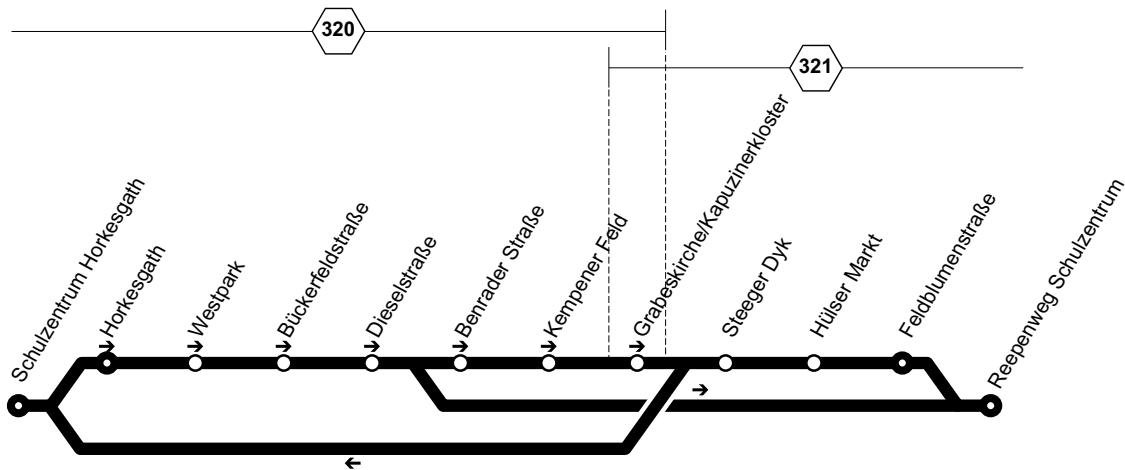

046

Haltestelle, an der Fahrten beginnen und/oder enden

046

Schulz. Horkesgath - Reepenweg Schulzentrum
und zurück

046

046

montags bis freitags

Haltestellen	Abfahrtszeiten					
	S	S	S	S	S	b2
Krefeld Schulz. Horkesgath		12.45	13.42	14.35	15.25	16.10
- Horkesgath	7.41	46	43	36	26	11
- Westpark	42	47	44	37	27	12
- Bückerfeldstraße	43	48	45	38	28	13
- Dieselstraße	7.44	49	46	39	29	14
- Benrader Straße		50	47	40	30	15
- Kempener Feld		51	48	41	31	16
- Grabeskirche/Kapuzinerkloster		53	50	43	33	18
- Steeger Dyk (Bstg 3)		59	56	49	39	24
- Hülser Markt		13.02	59	52	42	27
- Feldblumenstraße		04	14.01	54	44	29
- Reepenweg Schulzentrum	7.52	13.07	14.04	14.57	15.47	16.32

b2 = nur montags bis donnerstags an Schultagen S = nur an Schultagen

046

montags bis freitags

Haltestellen	Abfahrtszeiten				
	S	S	S	S	S
Krefeld Reepenweg S'zentrum	7.42	7.43		8.36	13.23
- Feldblumenstraße	44	45	7.46	38	25
- Hülser Markt	46	47	48	40	27
- Steeger Dyk (Bstg 4)	48	49	50	42	29
- Schulz. Horkesgath	8.00	8.01	8.02	8.54	13.41

S = nur an Schultagen

046

**Schulz. Horkesgath - Reepenweg Schulzentrum
und zurück**

046