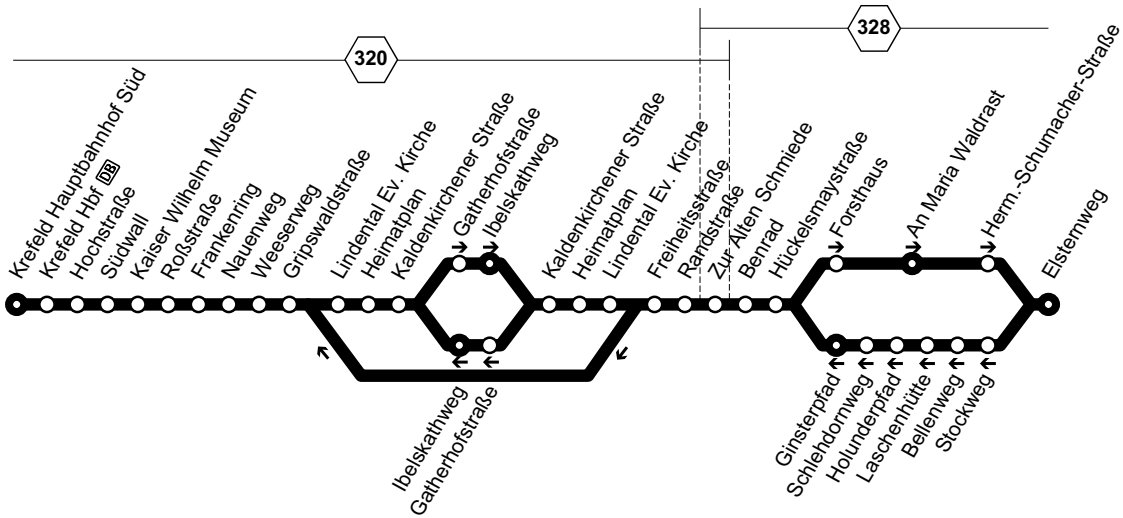

Weitere Fahrten siehe Linie 045

049

**Steeger Dyk - Reepenweg -
Hüls Krankenhaus - Steeger Dyk
(Ringbuslinie)**

049

051

Haltestelle, an der Fahrten beginnen und/oder enden

051

Krefeld Hauptbahnhof Süd - Krefeld Elsterweg und zurück