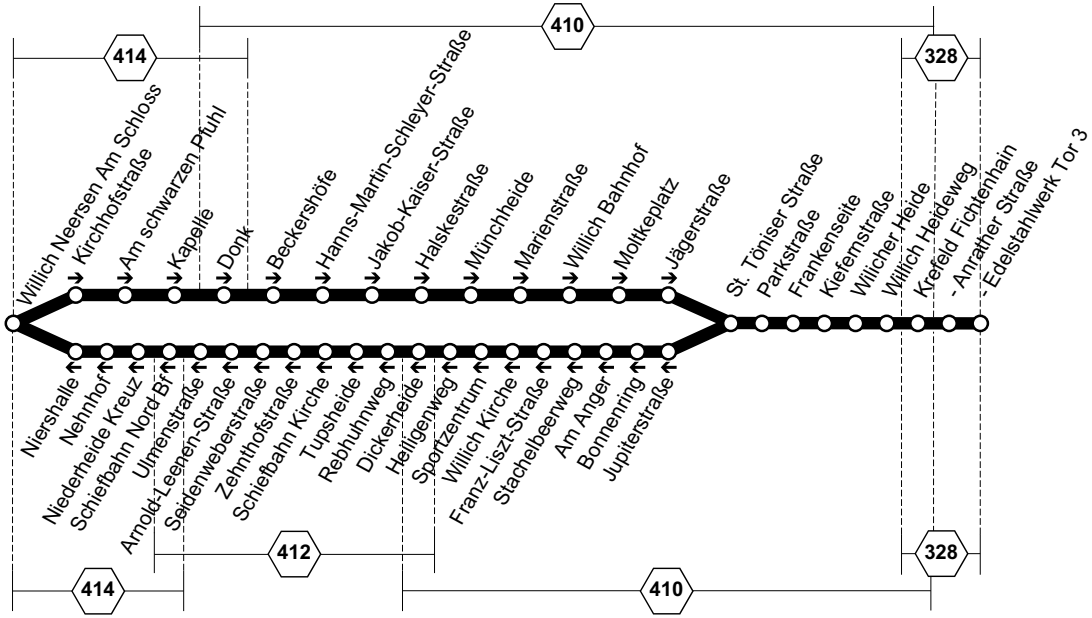

NE10

NE10

Willich-Neersen - Willich - Krefeld-Stahldorf und zurück

NE10

NE10

montags bis donnerstags

freitags

NE10

Willich-Neersen - Willich - Krefeld-Stahldorf

Haltestellen	Abfahrtszeiten				
	montags bis donnerstags		freitags		
Willich Neersen Am Schloss	22.45	23.45	22.45	23.45	0.45 1.45 2.45
- Kirchhofstraße	46	46	46	46	46
- Am Schwarzen Pfuhl	47	47	47	47	47
- Kapelle	48	48	48	48	48
- Donk	49	49	49	49	49
- Beckershöfe	50	50	50	50	50
- Hanns-Martin-Schleyer-Str.	51	51	51	51	51
- Jakob-Kaiser-Str.	52	52	52	52	52
- Halskestraße	52	52	52	52	52
- Münchheide	53	53	53	53	53
- Marienstraße	53	53	53	53	53
- Willich Bahnhof	54	54	54	54	54
- Moltkeplatz	55	55	55	55	55
- Jägerstraße	57	57	57	57	57
- St. Töniser Straße	59	59	59	59	59
- Parkstr.	23.00	0.00	23.00	0.00	1.00 2.00 3.00
- Frankenseite	01	01	01	01	01
- Kiefernstraße	02	02	02	02	02
- Willicher Heide	03	03	03	03	03
- Heideweg	04	04	04	04	04
Krefeld Fichtenhain	05	05	05	05	05
- Anrather Straße	06	06	06	06	06
- Edelstahlwerk Tor 3	23.08	0.08	23.08	0.08	1.08 2.08 3.08

NE10