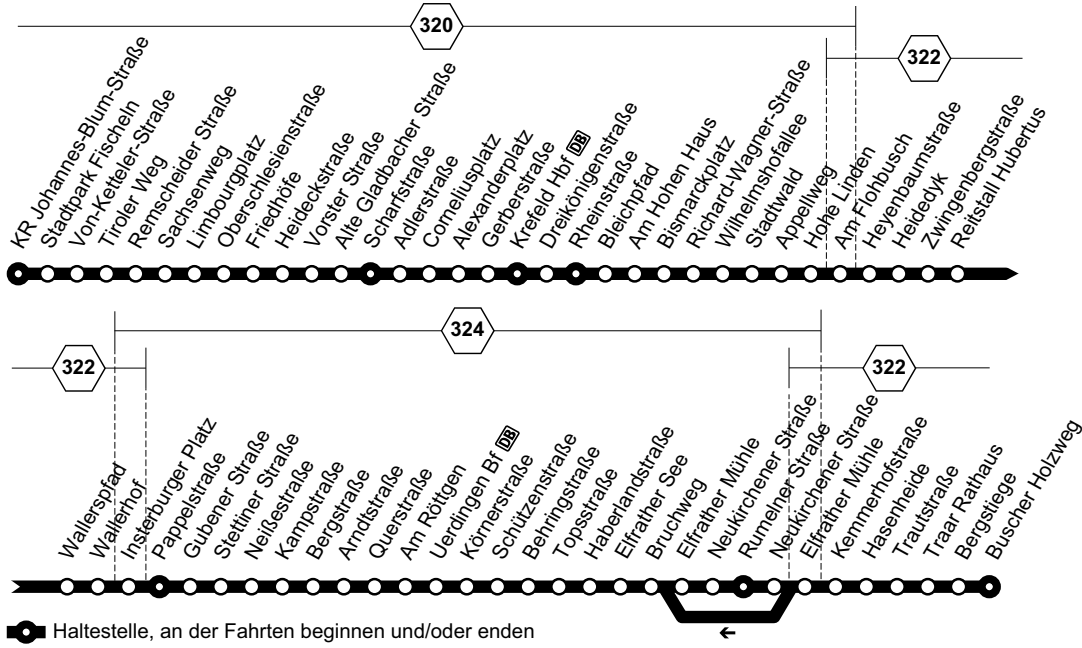

057

sonn- und feiertags

057

**KR-Inrath - Kempener Feld - Krefeld Hbf -
Oppum - Meerbusch-Bösinghoven**

Haltestellen	Abfahrtszeiten							
Krefeld Pestalozzistraße								
- Grabeskirche/Kapuzinerkloster								
- Mevissenstraße								
- Kempener Feld	17.39	18.09	18.39	19.09	19.39	20.09	20.39	21.09
- Benrader Straße	40	10	40	10	40	10	40	10
- Dieselstraße	41	11	41	11	41	11	41	11
- Bückersfeldstraße	42	12	42	12	42	12	42	12
- Horkesgath	44	14	44	14	44	14	44	14
- De-Greifff-Straße	45	15	45	15	45	15	45	15
- YAYLA ARENA	46	16	46	16	46	16	46	16
- Girmesgath	47	17	47	17	47	17	47	17
- Neuer Weg	48	18	48	18	48	18	48	18
- Amts- und Landgericht	50	20	50	20	50	20	50	20
- Hubertusstraße	51	21	51	21	51	21	51	21
- Friedrichsplatz	52	22	52	22	52	22	52	22
- Rheinstraße (Bstg 6) an	17.54	18.24	18.54	19.24	19.54	20.24	20.54	21.24
- Rheinstraße (Bstg 6) ab	17.56	18.24	18.56	19.26	19.54	20.26	20.54	21.26
- Krefeld Hbf (Bstg 6) an	18.00	18.28	19.00	19.30	19.58	20.30	20.58	21.30
- Krefeld Hbf (Bstg 6) ab	18.00	18.28	19.00	19.30	19.58	20.30	20.58	21.30
- Hauptbahnhof Süd	01	18.29	01	31	19.59	31	20.59	31
- Dießemer Bruch	05		05	35		35		35
- Trift	07		07	37		37		37
- Hinter Flur	09		09	39		39		39
- Oppum Bf Nord	11		11	41		41		41
- Stockerhof	14		14	44		44		44
- Oberend	18.16		19.16	19.46		20.46		21.46
- Oberend Wendeschleife								
- Geismühle	18.17		19.17	19.47		20.47		21.47
Meerbusch Geisweg	19		19	49		49		49
- Auf der Scholle	20		20	50		50		50
- Auf der Geest	18.21		19.21	19.51		20.51		21.51

Weitere Fahrten in den Abendstunden siehe Linien NE6 und NE7

057

058

Haltestelle, an der Fahrten beginnen und/oder enden

058

058

**KR-Königshof - Krefeld Hbf - Verberg -
Uerdingen - Eifrather - KR-Traar
und zurück**