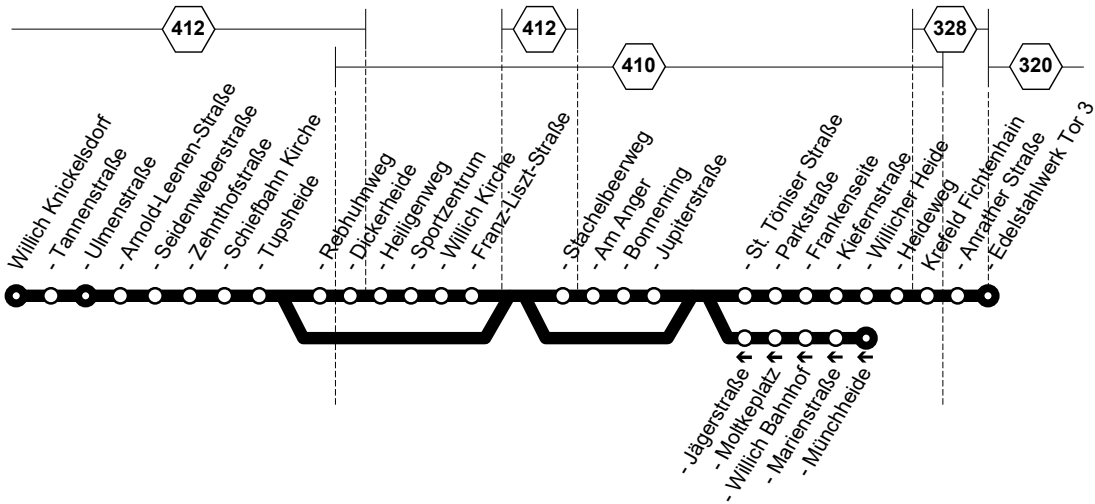

055

Haltestelle, an der Fahrten beginnen und/oder enden

055

**Willich Knickelsdorf - KR Edelstahlwerk Tor 3
und zurück**

055

055

montags bis freitags

055

Willich Knickelsdorf - KR Edelstahlwerk Tor 3

Haltestellen	Abfahrtszeiten													
Willich Knickelsdorf	4.50	5.20	5.50		6.50	7.20	7.50		18.50	19.15	20.15	21.15	22.15	
- Ulmenstraße	53	23	53		53	23	53		53	18	18	18	18	
- Seidenweberstr.	55	25	55		55	25	55		55	20	20	20	20	
- Zehnthofstraße	56	26	56		56	26	56		56	21	21	21	21	
- Schiefbahn Kirche (Bstg 2)	58	28	58		58	28	58		58	22	22	22	22	
- Tupsheide	5.00	30	6.00		7.00	30	8.00		19.00	23	23	23	23	
- Rebhuhnweg		31				31				24	24	24	24	
- Dickerheide		33				33				25	25	25	25	
- Heiligenweg		34				34				26	26	26	26	
- Sportzentrum		35				35				27	27	27	27	
- Willich Kirche		36				36				28	28	28	28	
- Franz-Liszt-Straße		5.37				7.37				29	29	29	29	
- Stachelbeerweg	5.04		6.04	usw.	7.04		8.04	usw.	19.04	32	32	32	32	
- Am Anger	05		05	bis	05		05	bis	05	33	33	33	33	
- Jupiterstraße	5.07		6.07		7.07		8.07		19.07	19.34	20.34	21.34	22.34	
- Krusestr.														
- Willich Bahnhof														
- Marienstraße														
- Münchheide														
- St. Töniser Straße	5.10	5.40	6.10		7.10	7.40	8.10		19.10	19.37	20.37	21.37	22.37	
- Parkstr.	11	41	11		11	41	11		11	38	38	38	38	
- Frankenseite	13	43	13		13	43	13		13	39	39	39	39	
- Kiefernstraße	14	44	14		14	44	14		14	40	40	40	40	
- Willicher Heide	15	45	15		15	45	15		15	41	41	41	41	
- Heideweg	16	46	16		16	46	16		16	42	42	42	42	
Krefeld Fichtenhain	17	47	17		17	47	17		17	43	43	43	43	
- Edelstahlwerk Tor 3	5.20	5.50	6.20		7.20	7.50	8.20		19.20	19.46	20.46	21.46	22.46	
042 Krefeld Edelstahlwerk Tor 3	ab	5.26	5.55	6.25		7.25	7.55	8.25		19.25	19.55	20.48	21.48	22.48
042 Krefeld Hbf	an	5.37	6.06	6.36		7.36	8.06	8.36		19.36	20.05	20.58	21.58	22.58

☐ = nur an Schultagen

055