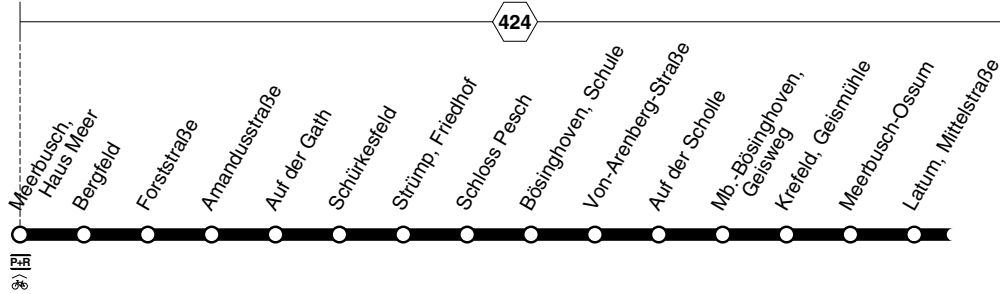

839

Anschlüsse siehe Haltestellenverzeichnis

839

Meerbusch, Haus Meer - Bösinghoven - Lank - Nierst - Iiverich - Meerbusch, Haus Meer und zurück

839

839

montags bis freitags

839

Meerb., Haus Meer **Bösinghoven - Lank - Nierst - Ilverich - Meerbusch, Haus Meer**

Haltestellen	Abfahrtszeiten									
Meerbusch Haus Meer (Bstg 4)	5.15	5.45	6.45	7.45	16.45	17.45	18.45	19.35	20.38	
- Bergfeld (Bstg 1)	17	48	48	48	48	48	47	37	40	
- Forststraße	19	49	49	49	49	49	49	39	42	
- Amandusstraße	20	50	50	50	50	50	50	40	43	
- Auf der Gath	21	52	52	52	52	52	51	41	44	
- Schürkesfeld	23	54	54	54	54	54	53	43	46	
- Strümp, Friedhof	24	55	55	55	55	55	54	44	47	
- Schloss Pesch	25	56	56	56	56	56	56	46	48	
- Bösinghoven, Schule	27	58	58	58	58	58	58	48	50	
- Von-Arenberg-Straße	28	59	59	59	59	59	59	49	51	
- Auf der Scholle	29	6.00	7.00	8.00	17.00	18.00	19.00	50	52	
- Geisweg	30	01	01	01	01	01	01	51	53	
Krefeld Geismühle	31	02	02	02	02	02	02	52	54	
Meerbusch Ossum	33	05	05	05	05	05	04	54	56	
- Mittelstraße	36	08	08	08	08	08	07	57	59	
- Uerdinger Straße	37	09	09	09	09	09	08	58	21.00	
- Mühlenstraße	38	10	10	10	10	10	09	59	01	
- Lank, Friedhof	39	11	11	11	11	11	10	20.00	02	
- Zum Heidberg	40	12	12	12	12	12	11	01	03	
- Auf dem Scheid	42	14	14	14	14	14	13	03	05	
- Nierst, Kirche	44	15	15	15	15	15	15	05	07	
- Hildegundisstraße	44	16	16	16	16	16	15	05	07	
- Zur Rheinfähre	47	18	18	18	18	18	18	08	10	
- Deichweg	48	19	19	19	19	19	19	09	11	
- Sperberweg	50	21	21	21	21	21	21	11	13	
- An der Alten Schule	51	22	22	22	22	22	22	12	14	
- Am Steinacker	53	25	25	25	25	25	24	14	16	
- Bergfeld (Bstg 1)	55	27	27	27	27	27	26	16	18	
- Haus Meer (Bstg 5)	5.57	6.29	7.29	8.29	17.29	18.29	19.28	20.18	21.20	

Nur durch die SWK MOBIL durchgeführte Fahrten sind hier enthalten!

839