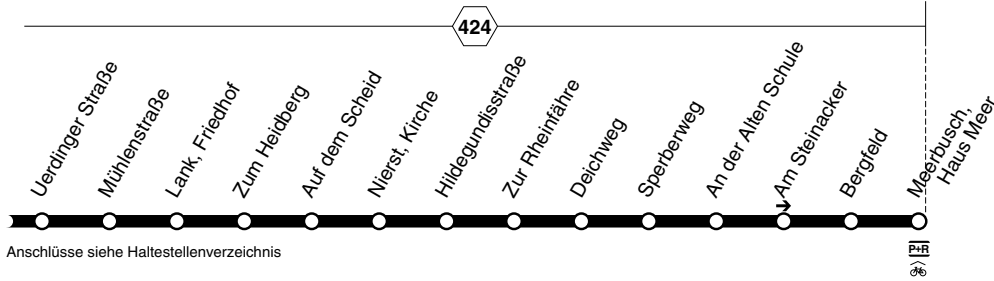

839

Anschlüsse siehe Haltestellenverzeichnis

839

Meerbusch, Haus Meer - Bösinghoven - Lank - Nierst - Iiverich - Meerbusch, Haus Meer und zurück

839

839

montags bis freitags

839

Meerb., Haus Meer **Bösinghoven - Lank - Nierst - Ilverich - Meerbusch, Haus Meer**

Haltestellen	Abfahrtszeiten									
Meerbusch Haus Meer (Bstg 4)	5.15	5.45	6.45	7.45	16.45	17.45	18.45	19.35	20.38	
- Bergfeld (Bstg 1)	17	48	48	48	48	48	47	37	40	
- Forststraße	19	49	49	49	49	49	49	39	42	
- Amandusstraße	20	50	50	50	50	50	50	40	43	
- Auf der Gath	21	52	52	52	52	52	51	41	44	
- Schürkesfeld	23	54	54	54	54	54	53	43	46	
- Strümp, Friedhof	24	55	55	55	55	55	54	44	47	
- Schloss Pesch	25	56	56	56	56	56	56	46	48	
- Bösinghoven, Schule	27	58	58	58	58	58	58	48	50	
- Von-Arenberg-Straße	28	59	59	59	59	59	59	49	51	
- Auf der Scholle	29	6.00	7.00	8.00	17.00	18.00	19.00	50	52	
- Geisweg	30	01	01	01	01	01	01	51	53	
Krefeld Geismühle	31	02	02	02	02	02	02	52	54	
Meerbusch Ossum	33	05	05	05	05	05	04	54	56	
- Mittelstraße	36	08	08	08	08	08	07	57	59	
- Uerdinger Straße	37	09	09	09	09	09	08	58	21.00	
- Mühlenstraße	38	10	10	10	10	10	09	59	01	
- Lank, Friedhof	39	11	11	11	11	11	10	20.00	02	
- Zum Heidberg	40	12	12	12	12	12	11	01	03	
- Auf dem Scheid	42	14	14	14	14	14	13	03	05	
- Nierst, Kirche	44	15	15	15	15	15	15	05	07	
- Hildegundisstraße	44	16	16	16	16	16	15	05	07	
- Zur Rheinfähre	47	18	18	18	18	18	18	08	10	
- Deichweg	48	19	19	19	19	19	19	09	11	
- Sperberweg	50	21	21	21	21	21	21	11	13	
- An der Alten Schule	51	22	22	22	22	22	22	12	14	
- Am Steinacker	53	25	25	25	25	25	24	14	16	
- Bergfeld (Bstg 1)	55	27	27	27	27	27	26	16	18	
- Haus Meer (Bstg 5)	5.57	6.29	7.29	8.29	17.29	18.29	19.28	20.18	21.20	

Nur durch die SWK MOBIL durchgeführte Fahrten sind hier enthalten!

839