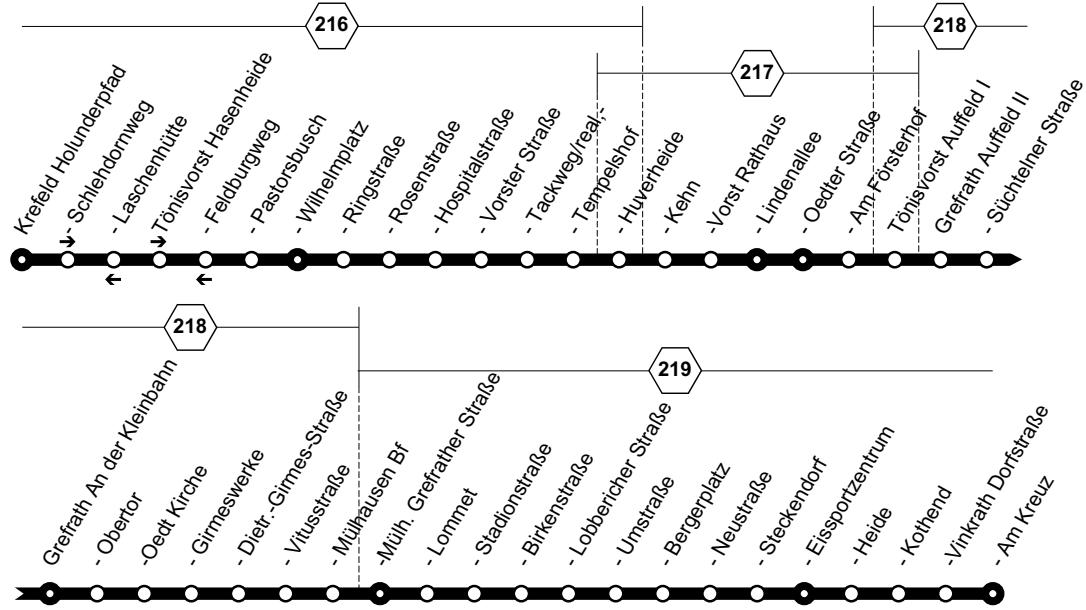

062

Haltestelle, an der Fahrten beginnen und/oder enden

062

KR-Forstwald - Tönisvorst-St. Tönis - Vorst - Oedt - Mülhausen - Grefrath und zurück

062

062

montags bis freitags

062

KR-Forstwald - Tönisvorst-St. Tönis - Vorst - Oedt - Mülhausen - Grefrath

Haltestellen	Abfahrtszeiten														
	062	062	062	062	062	062	062	062	062	064	062	064	062	062	
Liniennummer		S									TV		TV	TV	
Krefeld Holunderpfad	6.33		7.33		13.33	14.33		15.33		19.33					
Tönisvorst Hasenheide	6.35		7.35		13.35	14.35		15.35		19.35					
041 Krefeld Hbf	ab	6.45	7.15		13.15		14.15	15.15		19.15	19.45		20.39		
041 Tönisvorst Wilhelmpl.	an	7.07	7.37		13.37		14.37	15.37		19.37	20.07		20.59		
Tönisvorst Wilhelmpl. (Bstg 3)	6.39	7.08	7.39		13.39	14.39	14.39	15.39		19.39	20.08		21.08		
Tönisvorst Vorster Straße	45	14	45		45		45	45		45	14		14		
Tönisvorst Tempelshof	48	17	48		48		48	48		48	16		16		
Tönisvorst Lindenallee	52	21	52		52		52	52		52	20	20.23	20	21.23	22.43
Tönisvorst Oedter Straße	54	23	54		54		54	54		54	20.22	25	21.22	25	45
Tönisvorst Auffeld I	57	26	57		57		57	57		57		28		28	48
Grefrath An der Kleinbahn	7.00	29	8.00	alle	14.00		15.00	16.00	alle	20.00		31		31	51
Grefrath Oedt Kirche	02	31	02	60	02		02	02	60	02		33		33	53
Grefrath Girmeswerke	03	32	03	Min.	03		03	03	Min.	03		34		34	54
Grefrath Vitusstraße	06	35	06		06		06	06		06		37		37	57
Grefrath-Mülh. Grefrather Str.	08	37	08		08		08	08		08		39		39	59
Grefrath Stadionstraße	11	40	11		11		11	11		11		42		42	23.02
Grefrath Lobbericher Straße	13	42	13		13		13	13		13		44		44	04
Grefrath Bergerplatz	15	44	15		15		15	15		15		46		46	06
Grefrath Eissportzentrum	18	7.47	18		18		18	18		18		20.49		21.49	23.09
Grefrath Am Kreuz	7.22		8.22		14.22		15.22	16.22		20.22					

S = nur an Schultagen **TV** = TaxiBus mindestens 30 Min. vorher bestellen: 02162 818 44 88

062