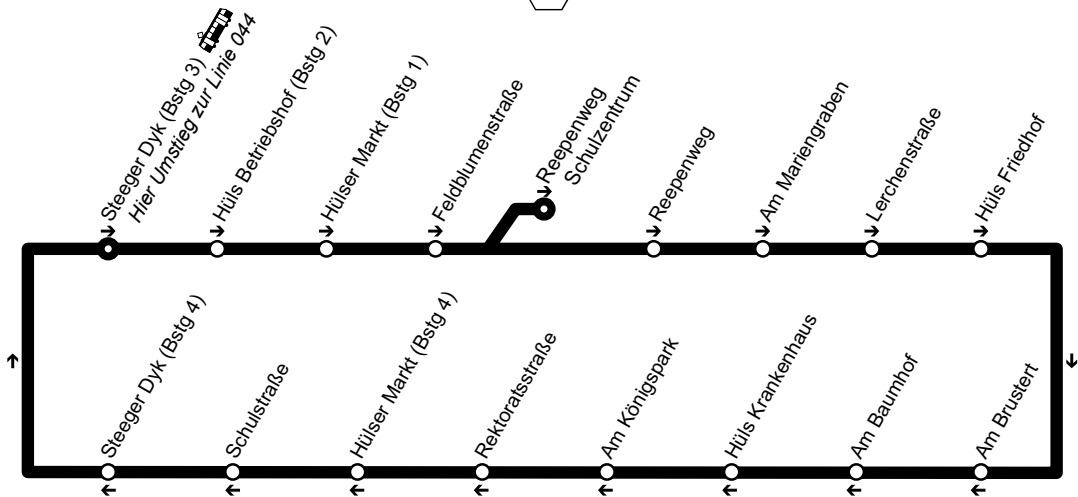

047

Gellep-Stratum - Linn - Bockum -
Oppum - Fischeln - Gew.Fischeln

047

**049**

321

Siehe auch Ringbuslinie 045!

 Haltestelle, an der Fahrten beginnen und/oder enden

049