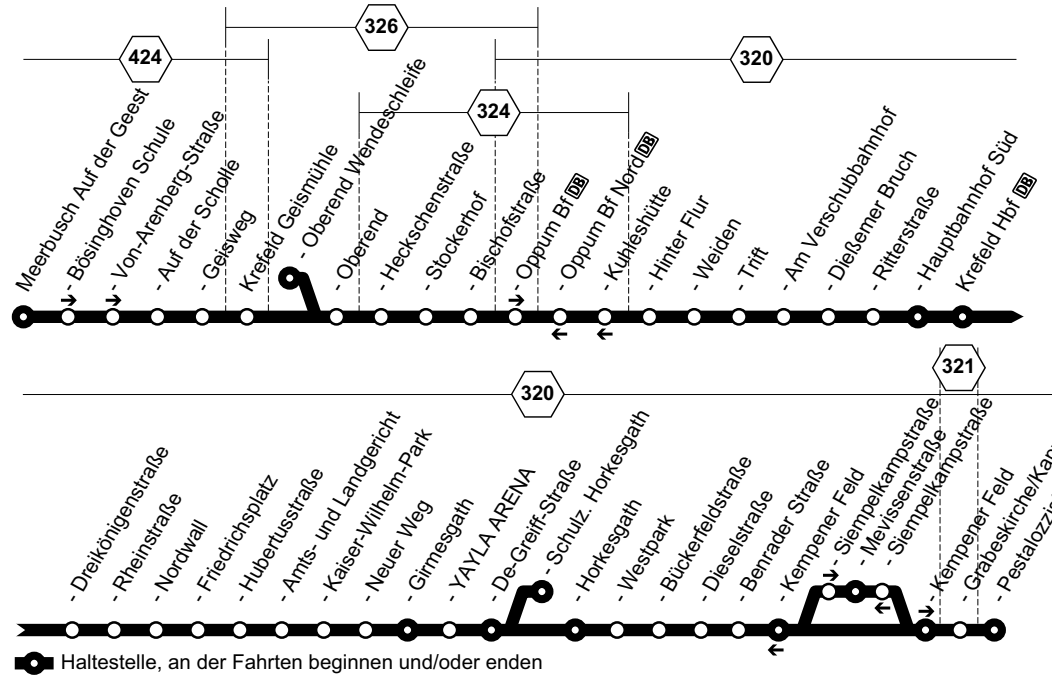

057

057

**Meerbusch-Bösinghoven - Oppum -
Krefeld Hbf - Kempener Feld - KR-Inrath
und zurück**

057

057

montags bis freitags

057

**Meerbusch-Börsinghoven - Oppum -
Krefeld Hbf - Kempener Feld - KR-Inrath**

Haltestellen	Abfahrtszeiten																
	SRW				S	S	S				S						
Meerbusch Auf der Geest	5.03	5.30	6.00	6.30	7.00	7.10					7.30						
- Von-Arenberg-Straße	05	32	02	32	02	12					32						
- Auf der Scholle	06	33	03	33	03	13					33						
- Geisweg	07	34	04	34	04	14					34						
Krefeld Geismühle	5.08	5.35	6.05	6.35	7.05	7.15					7.35						
- Oberend Wendeschleife																	
- Oberend	5.09	5.36	6.06	6.36	7.06	7.16					7.36						
- Stockerhof	12	39	09	39	09	19					39						
- Oppum Bf	16	43	13	43	13	23					43						
- Hinter Flur	18	45	15	45	15	25					45						
- Trift	20	47	17	47	17	27					47						
- Dießemer Bruch	22	50	20	50	20	29					50						
- Hauptbahnhof Süd	5.12	26	5.42	56	6.12	26	6.42	56	7.12	26	34	7.35	7.42	56	8.12		
- Krefeld Hbf (Bstg 5) an	5.15	5.29	5.45	5.59	6.15	6.29	6.45	6.59	7.15	7.29	7.37	7.38	7.45	7.59	8.15		
- Krefeld Hbf (Bstg 5) ab	5.15	5.30	5.45	6.00	6.15	6.30	6.45	7.00	7.15	7.21	7.30	7.37	7.38	7.45	8.00	8.15	8.23
- Rheinstraße (Bstg 3) an	5.19	5.34	5.49	6.04	6.19	6.34	6.49	7.04	7.19	7.25	7.34	7.41	7.42	7.49	8.04	8.19	8.27
- Rheinstraße (Bstg 3) ab	5.19	5.34	5.49	6.04	6.19	6.34	6.49	7.04	7.19	7.25	7.34		7.42	7.49	8.04	8.19	8.27
- Friedrichsplatz	21	37	51	08	23	38	53	08	23	27	38		46	53	08	23	31
- Hubertusstraße	22	39	52	10	25	40	55	10	25	28	40		48	55	10	25	33
- Amts- und Landgericht	23	40	53	11	26	41	56	11	26	29	41		49	56	11	26	34
- Neuer Weg	25	42	55	13	28	43	58	13	28	31	43		51	58	13	28	36
- Girmesgath	26	43	56	14	29	44	59	14	29	32	44		52	59	14	29	37
- YAYLA ARENA	27	44	57	15	30	45	7.00	15	30	33	45		53	8.00	15	30	38
- De-Greif-Strasse	28	45	58	16	31	46	01	16	31	34	46		7.54	01	16	31	8.39
- Horkesgath	29	46	59	17	32	47	02	17	32	7.35	47			02	17	32	
- Dieselstraße	32	49	6.02	20	35	50	05	20	35		50			05	20	35	
- Benrader Straße	33	50	03	21	36	51	06	21	36		51			06	21	36	
- Mevissenstraße	35	52	05	23	38	53	08	23	38		53			08	23	38	
- Kempener Feld	5.36	54	6.06	25	40	55	10	25	40		55			10	25	40	
- Grabeskirche/Kapuzinerkloster		56		27	42	57	12	27	42		57			12	27	42	
- Pestalozzistraße		5.58		6.29	6.44	6.59	7.14	7.29	7.44		7.59			8.14	8.29	8.44	

S = nur an Schultagen RW = Weiterfahrt als Linie 046 bis Reepenweg Schulzentrum

Weitere Fahrten in den Abendstunden siehe Linien NE6 und NE7

057