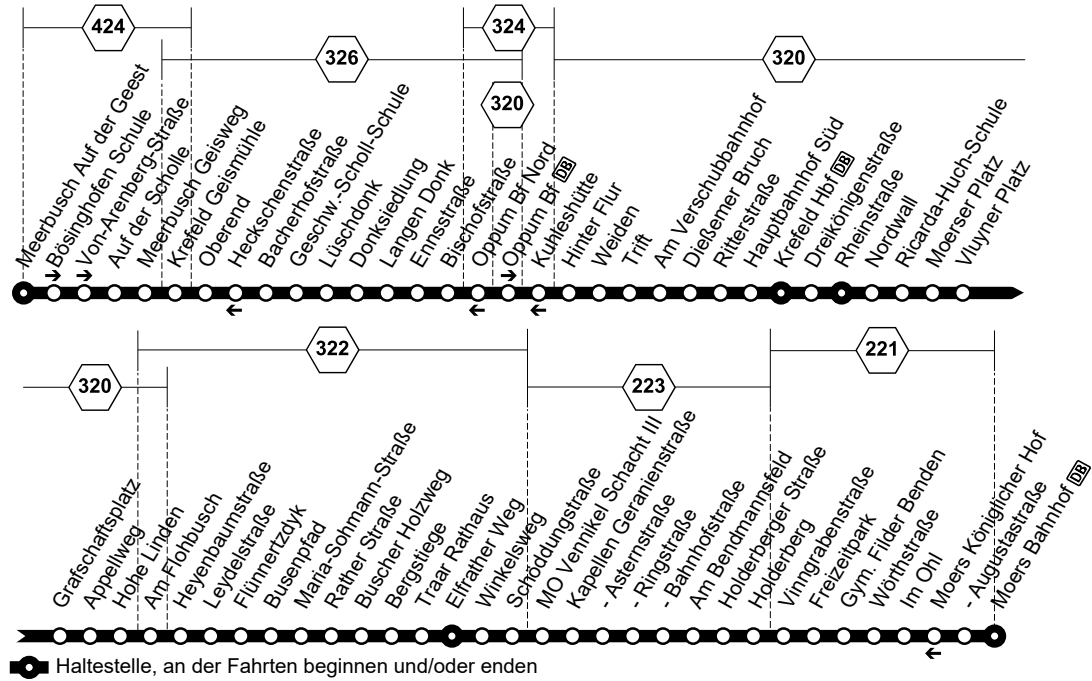

NE6

Haltestelle, an der Fahrten beginnen und/oder enden

NE6

Meerbusch-Bösinghoven - KR-Oppum -
Krefeld Hbf - KR-Traar - Moers Bf
und zurück

NE6

NE6

montags bis donnerstags

freitags

Haltestellen	Abfahrtszeiten									
Meerbusch Auf der Geest	22.31	23.31	0.31			22.31	23.31	0.31	1.31	2.31
- Von-Arenberg-Straße	33	33	33			33	33	33	33	33
- Auf der Scholle	34	34	34			34	34	34	34	34
Krefeld Oberend	37	37	37			37	37	37	37	37
- Lüschedonk	40	40	40			40	40	40	40	40
- Langen Donk (Bstg 1)	42	42	42			42	42	42	42	42
- Bischofstraße	46	46	46			46	46	46	46	46
- Oppum Bf	47	47	47			47	47	47	47	47
- Trift	50	50	50			50	50	50	50	50
- Dießemer Bruch	52	52	52			52	52	52	52	52
- Hauptbahnhof Süd		56	56	56			56	56	56	56
- Krefeld Hbf (Bstg 5)	21.59	59	59	59		21.59	59	59	59	59
- Rheinstraße (Bstg 3) an	22.03	23.03	0.03	1.03		22.03	23.03	0.03	1.03	2.03
- Rheinstraße (Bstg 3) ab	22.05	23.05	0.05			22.05	23.05	0.05	1.05	2.05
- Nordwall	06	06	06			06	06	06	06	06
- Ricarda-Huch-Schule	07	07	07			07	07	07	07	07
- Grafschaftsplatz	11	11	11			11	11	11	11	11
- Am Flohbusch	13	13	13			13	13	13	13	13
- Flünnerdyk	17	17	17			17	17	17	17	17
- Rafter Straße	21	21	21			21	21	21	21	21
- Traar Rathaus	23	23	23			23	23	23	23	23
- Elfrather Weg	24	24	24			24	24	24	1.24	2.24
Moers Vennikel Schacht III	27	27	27			27	27	27		3.24
- Asterstraße	29	29	29			29	29	29		
- Bahnhofstraße	32	32	32			32	32	32		
- Holderberg	36	36	36			36	36	36		
- Gym Filder Benden	40	40	40			40	40	40		
- Augustastr.	43	43	43			43	43	43		
- Moers Bahnhof	22.45	23.45	0.45			22.45	23.45	0.45		

NE6

**Meerbusch-Bösinghoven - KR-Oppum -
Krefeld Hbf - KR-Traar - Moers Bf**

NE6