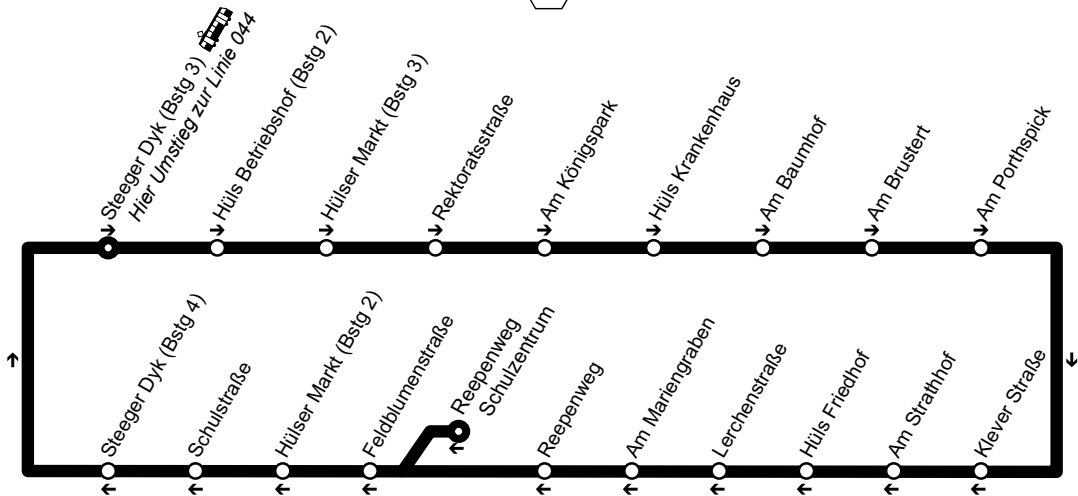

045

321

Siehe auch Ringbuslinie 049!

Haltestelle, an der Fahrten beginnen und/oder enden

045

**Steeger Dyk - Hüls Krankenhaus -
Klever Str. - Reepenweg - Steeger Dyk
(Ringbuslinie)**

045

045

montags bis freitags

045

**Steeger Dyk - Hüls Krankenhaus -
Klever Str. - Reepenweg - Steeger Dyk
(Ringbuslinie)**

Haltestellen	Abfahrtszeiten																			
	S	S	S	S	S	S	S	S	S	S	S	S	S	S	S	S	S	S		
Krefeld Steeger Dyk (Bstg 3)	6.42	7.12	7.42	8.42	9.42	10.42	11.42	12.42	S	13.42	S	14.42	S	S	S	S	15.42	S	16.42	17.42
- Hüls Betriebshof	43	13	43	43	43	43	43	43		43		43					43		43	43
- Hülsler Markt	45	15	45	45	45	45	45	45		45		45					45		45	45
- Rektoratsstraße	46	16	46	46	46	46	46	46		46		46					46		46	46
- Am Königspark	47	17	47	47	47	47	47	47		47		47					47		47	47
- Hüls Krankenhaus	49	19	49	49	49	49	49	49		49		49					49		49	49
- Am Baumhof	50	20	50	50	50	50	50	50		50		50					50		50	50
- Am Brustert	51	21	51	51	51	51	51	51		51		51					51		51	51
- Am Porthspick	52	22	52	52	52	52	52	52		52		52					52		52	52
- Klever Str.	53	23	53	53	53	53	53	53		53		53					53		53	53
- Am Strathhof	54	24	54	54	54	54	54	54		54		54					54		54	54
- Hüls Friedhof	55	25	55	55	55	55	55	55		55		55					55		55	55
- Lerchenstraße	57	27	57	57	57	57	57	57		57		57					57		57	57
- Am Mariengraben	58	28	58	58	58	58	58	58		58		58					58		58	58
- Reepenweg	6.59	7.29	7.59	8.59	9.59	10.59	11.59	12.59	S	13.59	S	14.59	S	S	S	S	15.59	S	16.59	17.59
- Reepenweg Schulzentrum										13.10		14.15		15.05	15.50		16.35			
- Feldblumenstraße	7.00	7.30	8.00	9.00	10.00	11.00	12.00	13.00	12	14.00	17	15.00	07	52	16.00	37	17.00	18.00		
- Hülsler Markt	02	32	02	02	02	02	02	02	14	02	19	02	09	54	02	39	02	02		
- Schulstr.	03	33	03	03	03	03	03	03	15	03	20	03	10	55	03	40	03	03		
- Steeger Dyk (Bstg 4)	04	34	04	04	04	04	04	04	16	04	21	04	11	56	04	41	04	04		
- Steeger Dyk	7.07	7.37	8.07	9.07	10.07	11.07	12.07	13.07	13.19	14.07	14.24	15.07	15.14	15.59	16.07	16.44	17.07	18.07		

S = fährt an Schultagen

Weitere Fahrten siehe Linie 049

045