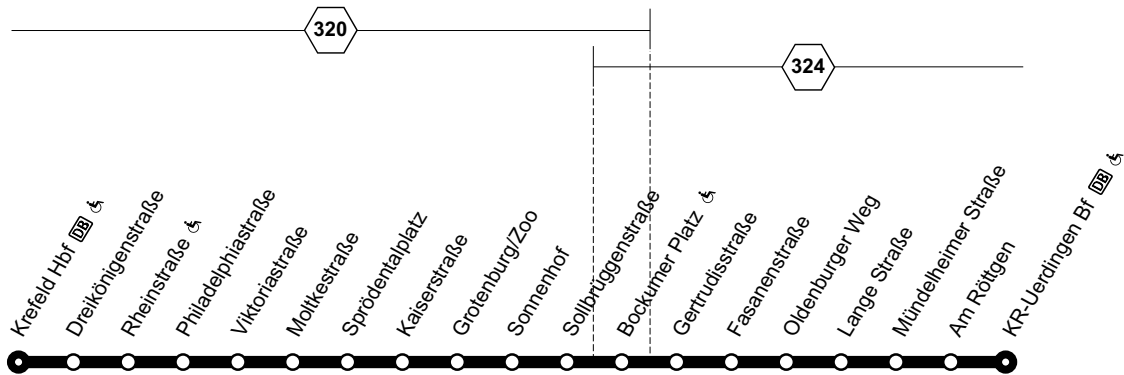

Fahrten mit Anschlussgarantie an Edelstahlwerk Tor3

042

**042**

sonn- und feiertags

**042**Eiffrath - Gartenstadt - Bockum - Krefeld Hbf -
Stahldorf

Haltestellen	Abfahrtszeiten			
Krefeld Eiffrather Mühle (Bstg 1)	23.05	23.35	0.05	0.27
- Pappelstraße	07	37	07	29
- Magdeburger Str	08	38	08	30
- Bockum Friedhof	10	40	10	32
- Badezentrum	11	41	11	33
- Bockumer Platz	13	43	13	35
- Sollbrüggenstraße	14	44	14	36
- Sonnenhof	15	45	15	37
- Grotenburg/Zoo	16	46	16	38
- Kaiserstraße	18	48	18	40
- Sprödentalplatz	19	49	19	41
- Moltkestraße	20	50	20	42
- Viktoriastraße	21	51	21	43
- Philadelphiastr (Bstg 2)	23.22	23.52	0.22	0.44
- Rheinstraße (Bstg 12) ab	}	}	}	}
- Rheinstraße (Bstg 2) an	23.24	23.54	0.24	0.46
- Rheinstraße (Bstg 2) ab	23.26	23.56	0.24	0.46
- Krefeld Hbf (Bstg 4) an	23.30	0.00	0.28	0.50
- Krefeld Hbf (Bstg 4) ab	23.30	0.00		
- Martinstraße	32	02		
- Lehmheide	33	03		
- Mengshofstraße	34	04		
- Oberschlesienstraße (Bstg 2)	35	05		
- ThyssenKrupp Nirosta	38	08		
- Edelstahlwerk Tor 3	23.39	0.09		
055 Edelstahlwerk Tor 3 ab				
055 Willich Knickelsdorf an				
056 Krefeld Edelstahlwerk Tor 3 ab				
056 Willich Siemensring Ost an				
056 Willich Neersen Am Schloss an				
NE10 nach Willich, Kirche ab				

Fahrten mit Anschlussgarantie an Edelstahlwerk Tor3

042

043

043

Krefeld Hbf - Bockum - Uerdingen und zurück

043

Haltestelle, an der Fahrten beginnen und/oder enden

**043****montags bis freitags**