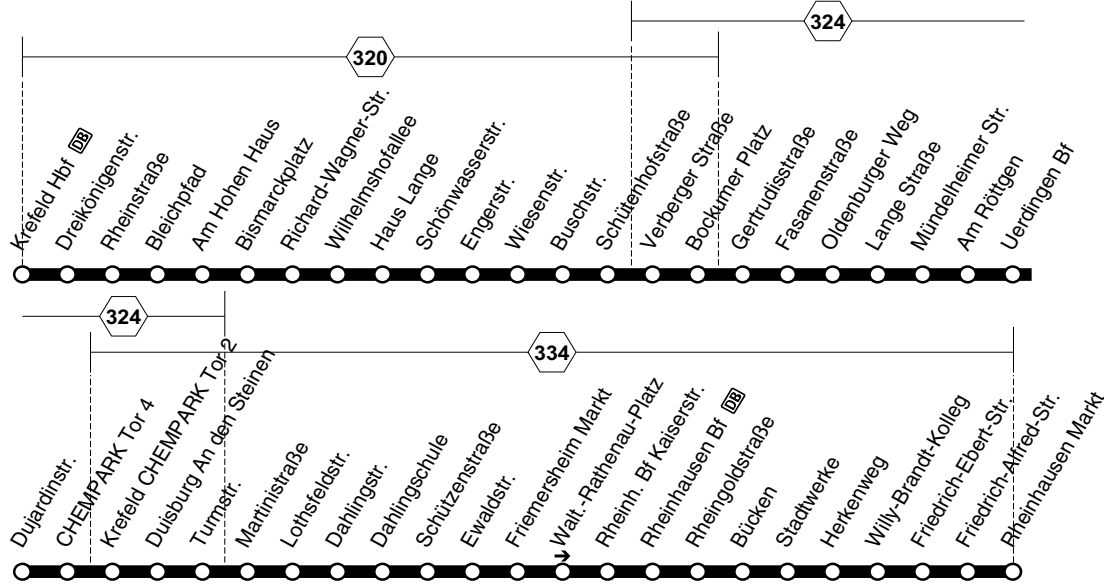

NE27

NE27

NE27

Krefeld Hbf - Bockum - Uerdingen -
Duisburg-Rheinhausen
und zurück

NE27

montags bis donnerstags

freitags

Haltestellen	Abfahrtszeiten							
	22.04	23.04	22.04	23.04	0.04	1.04	2.04	3.04
Krefeld Hbf (Bstg 7)	22.04	23.04	22.04	23.04	0.04	1.04	2.04	3.04
- Rheinstraße (Bstg 5)	08	08	08	08	08	08	08	08
- Am Hohen Haus	10	10	10	10	10	10	10	10
- Bismarckplatz	11	11	11	11	11	11	11	11
- Wilhelmshofallee	13	13	13	13	13	13	13	13
- Haus Lange	14	14	14	14	14	14	14	14
- Engerstraße	16	16	16	16	16	16	16	16
- Wiesenstraße	17	17	17	17	17	17	17	17
- Buschstraße	18	18	18	18	18	18	18	18
- Schützenhofstraße	20	20	20	20	20	20	20	20
- Verberger Straße	21	21	21	21	21	21	21	21
- Bockumer Platz	22	22	22	22	22	22	22	22
- Gertrudisstraße	23	23	23	23	23	23	23	23
- Fasanenstraße (Bstg 1)	24	24	24	24	24	24	24	24
- Oldenburger Weg	25	25	25	25	25	25	25	25
- Lange Straße	26	26	26	26	26	26	26	26
- Mündelheimer Str.	27	27	27	27	27	27	27	27
- Am Röttgen (Bstg 5)	22.28	23.28	22.28	23.28	28	28	28	28
- Uerdingen Bf (Bstg 2)	)	)	)	)	0.29	1.29	2.29	3.29
- Uerdingen Bf (Bstg 3)	22.30	23.30	22.30	23.30				
- CHEMPARK Tor 4	34	34	34	34				
- CHEMPARK Tor 2	35	35	35	35				
Duisburg Turmstr. (Bstg 1)	37	37	37	37				
- Martinstr. (Bstg 1)	38	38	38	38				
- Dahlingstr. (Bstg 1)	40	40	40	40				
- Ewaldstr. (Bstg 1)	43	43	43	43				
- Friemersheim Markt (Bstg 2)	44	44	44	44				
- Rheinh.Bf/Kaiserstraße (Bstg 1)	46	46	46	46				
- Rheinhausen Bf (Bstg 1)	47	47	47	47				
- Bücken (Bstg 1)	50	50	50	50				
- Herkenweg (Bstg 1)	52	52	52	52				
- Friedrich-Ebert-Straße (Bstg 1)	55	55	55	55				
- Rheinhausen Markt (Bstg 1)	22.58	23.58	22.58	23.58				

NE27

**Krefeld Hbf - Bockum - Uerdingen -
Duisburg-Rheinhausen**

NE27