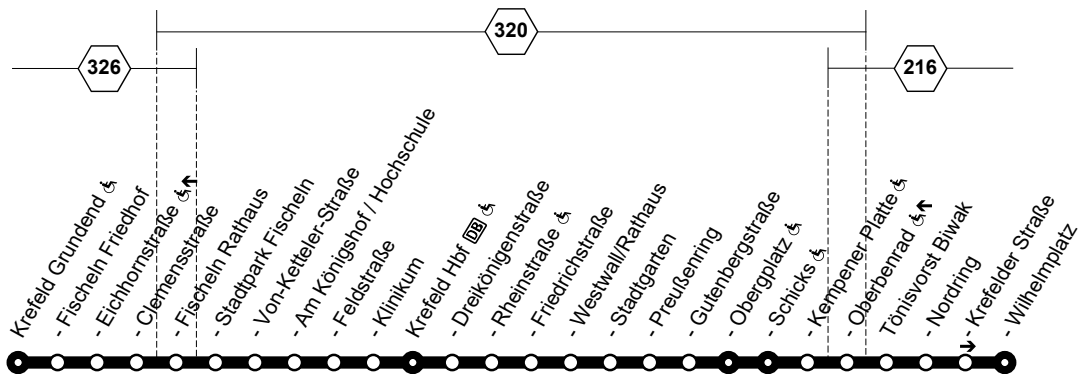

**041**

↗ Hochbord-Bahnsteig nur in der angegebenen Fahrtrichtung

Haltestelle, an der Fahrten beginnen und/oder enden

041

**KR-Fischeln - Krefeld Hbf -
Tönisvorst-St.Tönis
und zurück**

041

**041****montags bis freitags****041****KR-Fischeln - Krefeld Hbf -
Tönisvorst-St.Tönis**