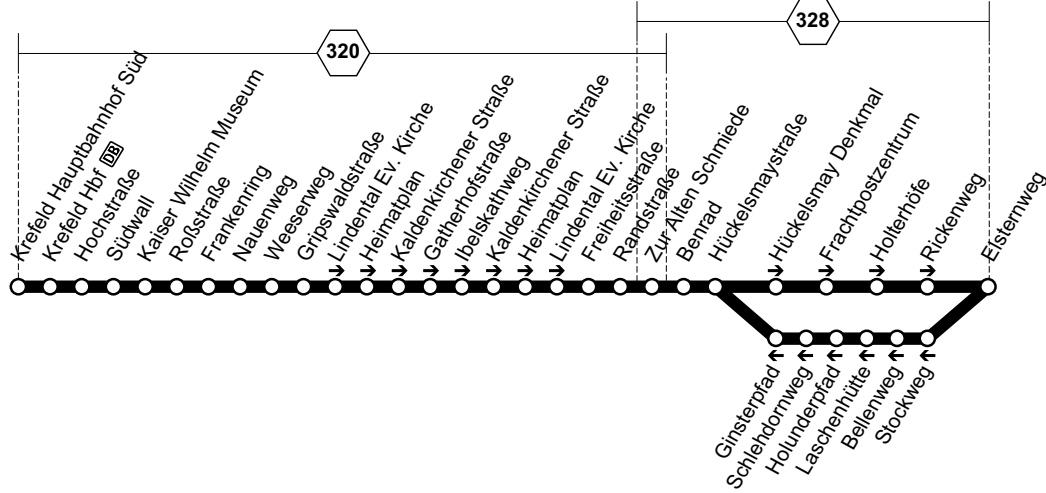

NE5

NE5

Krefeld Hauptbahnhof Süd - Krefeld Elsterweg
und zurück

NE5

NE5

montags bis donnerstags

freitags

Haltestellen	Abfahrtszeiten								
Krefeld Hauptbahnhof Süd	22.00	23.00	0.00	22.00	23.00	0.00	1.00	2.00	3.00
- Krefeld Hbf (Bstg 9)	02	02	02	02	02	02	02	02	02
- Hochstraße	04	04	04	04	04	04	04	04	04
- Südwall	05	05	05	05	05	05	05	05	05
- Kaiser Wilhelm Museum	07	07	07	07	07	07	07	07	07
- Roßstraße	08	08	08	08	08	08	08	08	08
- Frankenring	09	09	09	09	09	09	09	09	09
- Nauenweg	10	10	10	10	10	10	10	10	10
- Weeserweg	11	11	11	11	11	11	11	11	11
- Gripswaldstraße	12	12	12	12	12	12	12	12	12
- Lindental Ev. Kirche	13	13	13	13	13	13	13	13	13
- Heimatplan	13	13	13	13	13	13	13	13	13
- Kaldenkirchener Str.	14	14	14	14	14	14	14	14	14
- Gatherhofstraße	15	15	15	15	15	15	15	15	15
- Ibelskathweg	16	16	16	16	16	16	16	16	16
- Kaldenkirchener Str.	17	17	17	17	17	17	17	17	17
- Heimatplan	18	18	18	18	18	18	18	18	18
- Lindental Ev. Kirche	19	19	19	19	19	19	19	19	19
- Freiheitsstraße	20	20	20	20	20	20	20	20	20
- Randstraße	21	21	21	21	21	21	21	21	21
- Zur Alten Schmiede	22	22	22	22	22	22	22	22	22
- Benrad	23	23	23	23	23	23	23	23	23
- Hückelsmaystraße	24	24	24	24	24	24	24	24	24
- Hückelsmay Denkmal	26	26	26	26	26	26	26	26	26
- Frachtpostzentrum	28	28	28	28	28	28	28	28	28
- Holterhöfe	29	29	29	29	29	29	29	29	29
- Rickenweg	30	30	30	30	30	30	30	30	30
- Elsternweg	22.32	23.32	0.32	22.32	23.32	0.32	1.32	2.32	3.32

NE5

Krefeld Hauptbahnhof Süd - Krefeld Elsternweg

NE5