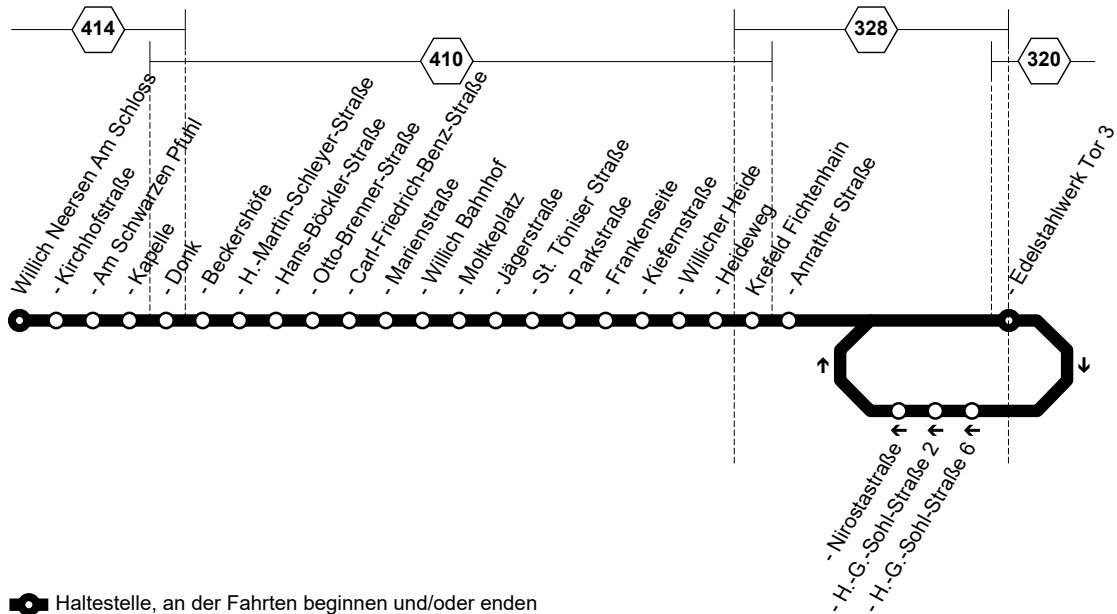

056

Haltestelle, an der Fahrten beginnen und/oder enden

056

**Willich Neersen - Krefeld Edelstahlwerk Tor 3
und zurück**

056

056

montags bis freitags

056

Willich Neersen - Krefeld Edelstahlwerk Tor 3

Haltestellen	Abfahrtszeiten										
Willich Neersen Am Schloss	6.03	6.33	7.03	7.28	8.03		18.03	19.03	19.49	20.49	21.49
- Kirchhofstraße	04	34	04	29	04		04	04	50	50	50
- Am Schwarzen Pfuhl	05	35	05	30	05		05	05	51	51	51
- Kapelle	06	36	06	31	06		06	06	52	52	52
- Donk	07	37	07	32	07		07	07	53	53	53
- Beckershöfe	08	38	08	33	08		08	08	54	54	54
- Hanns-Martin-Schleyer-Str.	10	40	10	35	10		10	09	55	55	55
- Hans-Böckler-Str.	12	42	12	37	12		12	11	56	56	56
- Otto-Brenner-Str.	13	43	13	38	13		13	12	57	57	57
- Carl-Friedrich-Benz-Str. (Bstg 1)	15	45	15	40	15	alle	15	14	59	59	59
- Marienstraße	19	49	19	44	19	60	19	18	20.01	21.01	22.01
- Willich Bahnhof	20	50	20	45	20	Min.	20	19	02	02	02
- Moltkeplatz	21	51	21	46	21		21	20	03	03	03
- Jägerstraße	23	53	23	48	23		23	22	05	05	05
- St. Töniser Straße	25	55	25	50	25		25	24	07	07	07
- Parkstr.	26	56	26	51	26		26	25	08	08	08
- Frankenseite	28	58	28	53	28		28	26	09	09	09
- Kiefernstraße	29	59	29	54	29		29	27	10	10	10
- Willicher Heide	30	7.00	30	55	30		30	28	11	11	11
- Heideweg	31	01	31	56	31		31	29	12	12	12
Krefeld Fichtenhain	32	02	32	57	32		32	30	13	13	13
- Edelstahlwerk Tor 3	6.35	7.05	7.35	8.00	8.35		18.35	19.33	20.16	21.16	22.16
042 Krefeld Edelstahlwerk Tor 3	ab	6.40	7.10	7.40	8.10	8.40	18.40	19.40	20.18	21.18	22.18
042 Krefeld Hbf	an	6.51	7.21	7.51	8.21	8.51	18.51	19.51	20.28	21.28	22.28

weitere Fahrten in den Abendstunden siehe Linie NE10

056