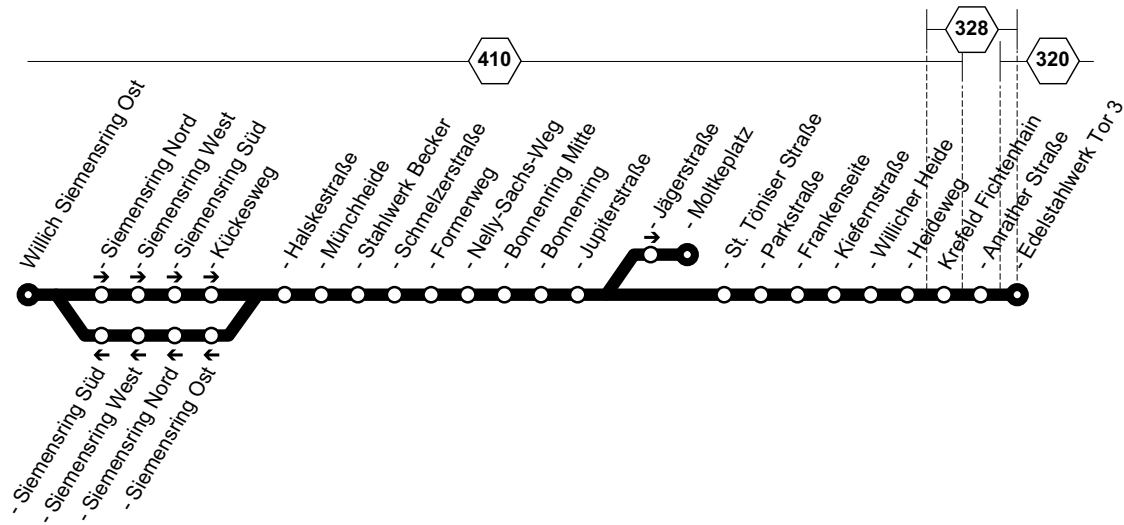

weitere Fahrten in den Abendstunden siehe Linie NE6

**053**

Haltestelle, an der Fahrten beginnen und/oder enden

053

**Willich Siemensring - KR Edelstahlwerk Tor 3
und zurück**

053

**053****montags bis freitags****053****Willich Siemensring - KR Edelstahlwerk Tor 3**