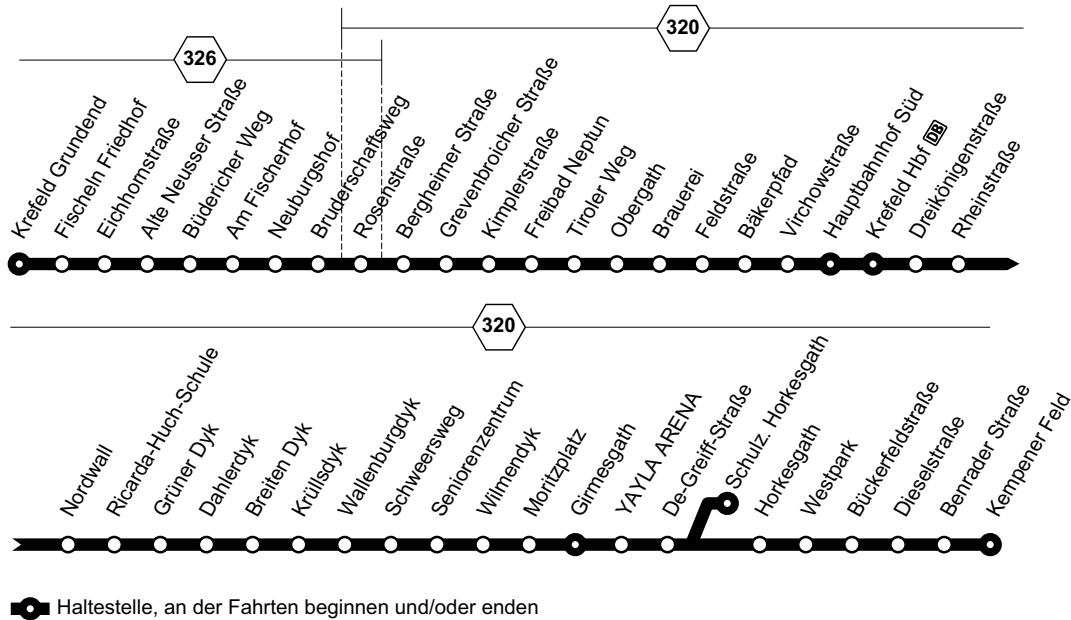

060

sonn- und feiertags

060

KR-Hülser Berg - Krefeld Hbf - KR-Fischeln

Haltestellen	Abfahrtszeiten									
Krefeld Hülser Berg	8.31		11.31	12.29		17.29	18.31	19.31	20.31	21.31
- Molenaarstraße	32		32	30		30	32	32	32	32
Neukirchen-Vluyn Niep	34		34	32		32	34	34	34	34
- Luiters Dyk	36		36	34		34	36	36	36	36
Krefeld Fischerheim	37		37	35		35	37	37	37	37
- Lousbilldyk	37		37	35		35	37	37	37	37
- Papendyk	38		38	36		36	38	38	38	38
- Flünnerzdyk	40		40	38		38	40	40	40	40
- Heyenbaumstraße	41		41	39		39	41	41	41	41
- Am Flohbusch	42		42	40		40	42	42	42	42
- Kliebruchstraße	44		44	42		42	44	44	44	44
- Breiten Dyk	47		47	46		46	47	47	47	47
- Grüner Dyk	50		50	49		49	50	50	50	50
- Bleichpfad	52		52	51		51	52	52	52	52
- Rheinstraße (Bstg 4)	an 8.54	alle	11.54	12.54	alle	17.54	18.54	19.54	20.54	21.54
- Rheinstraße (Bstg 4)	ab 8.56	60	11.56	12.56	60	17.56	18.56	19.56	20.56	21.54
- Ricarda-Huch-Schule		Min.			Min.					
- Rheinstraße (Bstg 4)	an									
- Rheinstraße (Bstg 4)	ab									
- Krefeld Hbf (Bstg 8)	an 9.00		12.00	13.00		18.00	19.00	20.00	21.00	21.58
- Krefeld Hbf (Bstg 8)	ab 9.00		12.00	13.00		18.00	19.00	20.00	21.00	
- Hauptbahnhof Süd	02		02	02		02	02	02	02	
- Bäkerpfad	05		05	05		05	05	05	05	
- Brauerei	08		08	08		08	08	08	08	
- Tiroler Weg	09		09	10		10	09	09	09	
- Kimplerstraße	11		11	12		12	11	11	11	
- Bergheimer Straße	13		13	14		14	13	13	13	
- Bruderschaftsweg	14		14	15		15	14	14	14	
- Am Fischerhof	16		16	17		17	16	16	16	
- Alte Neusser Straße	19		19	20		20	19	19	19	
- Eichhornstraße	20		20	21		21	20	20	20	
- Grundend	9.23		12.23	13.24		18.24	19.23	20.23	21.23	

060

061

Haltestelle, an der Fahrten beginnen und/oder enden

061

**KR-Fischeln - Krefeld Hbf - Wilmendyk
-KR-Horkesgath - (Kempener Feld)
und zurück**

061