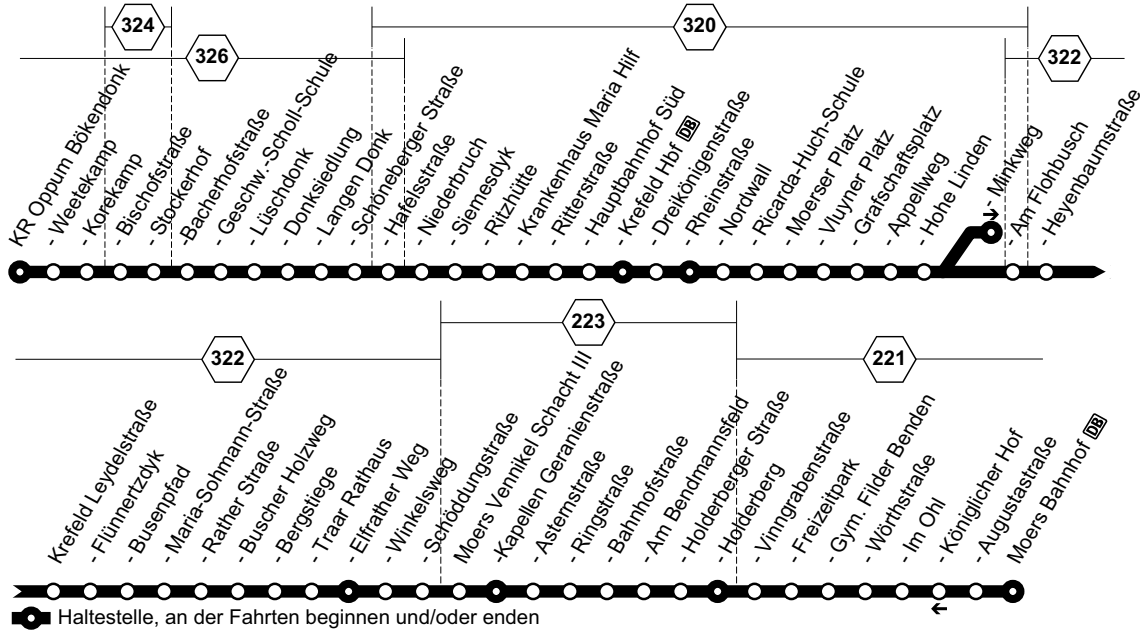

051

sonn- und feiertags

051

Krefeld Elsternweg - Krefeld Hauptbahnhof Süd

Haltestellen	Abfahrtszeiten								
Krefeld Elsternweg	7.28	11.28	12.13	18.43	19.13	19.28	20.28	21.28	
- Stockweg	29	29	14	44	14	29	29	29	
- Bellenweg	30	30	15	45	15	30	30	30	
- Laschenhütte	31	31	16	46	16	31	31	31	
- Holunderpfad	32	32	17	47	17	32	32	32	
- Schlehdornweg	33	33	18	48	18	33	33	33	
- Ginsterpfad	34	34	19	49	19.19	34	34	34	
- Hückelsmaystraße	36	36	21	51		36	36	36	
- Benrad	37	37	22	52		37	37	37	
- Zur Alten Schmiede	38	38	23	53		38	38	38	
- Randstraße	39	39	24	54		39	39	39	
- Freiheitsstraße	40	40	25	55		40	40	40	
- Lindental Ev. Kirche	41	41	26	56		41	41	41	
- Heimatplan	41	alle	41	26	alle	56	41	41	41
- Kaldenkirchener Str.	42	60	42	27	30	57	42	42	42
- Gatherhofstraße	43	Min.	43	28	Min.	58	43	43	43
- Ibelskathweg	6.44	44	44	29		59	44	44	44
- Kaldenkirchener Str.	45	45	45	30	19.00	45	45	45	
- Heimatplan	45	45	45	31	01	45	45	45	
- Lindental Ev. Kirche	46	46	46	32	02	46	46	46	
- Gripswaldstraße	47	47	47	33	03	47	47	47	
- Weeserweg	48	48	48	34	04	48	48	48	
- Nauenweg	50	50	50	36	06	50	50	50	
- Frankenring	51	51	51	37	07	51	51	51	
- Roßstraße	53	53	53	39	09	53	53	53	
- Kaiser Wilhelm Museum	54	54	54	40	10	54	54	54	
- Südwall	56	56	56	42	12	56	56	56	
- Hochstraße	57	57	57	43	13	57	57	57	
- Krefeld Hbf (Bstg 9)	59	59	59	47	17	59	59	59	
- Hauptbahnhof Süd	7.01	8.01	12.01	12.49	19.19	20.01	21.01	22.01	

weitere Fahrten in den Abendstunden siehe Linie NE5

051

052

052

**KR-Oppum - Krefeld Hbf - Traar - Kapellen -
Moers Bf
und zurück**

052