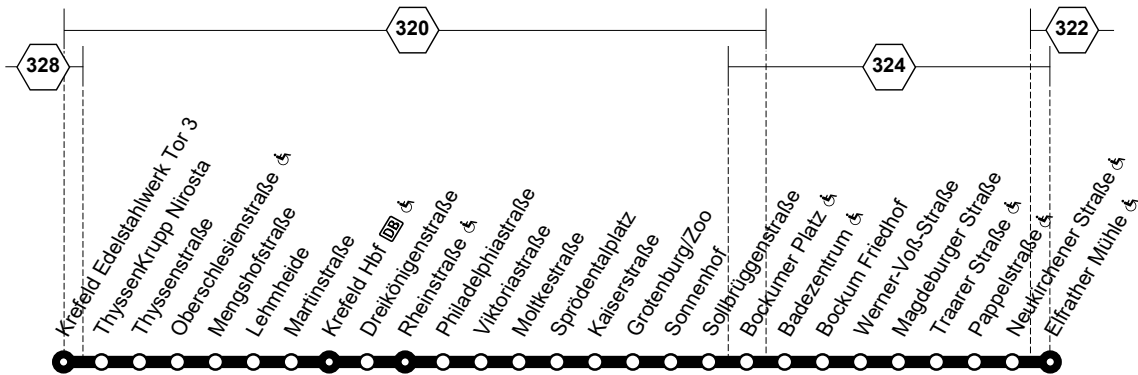

042

Haltestelle, an der Fahrten beginnen und/oder enden

042

**Stahldorf - Krefeld Hbf - Bockum -
Gartenstadt - Eifrather
und zurück**

042