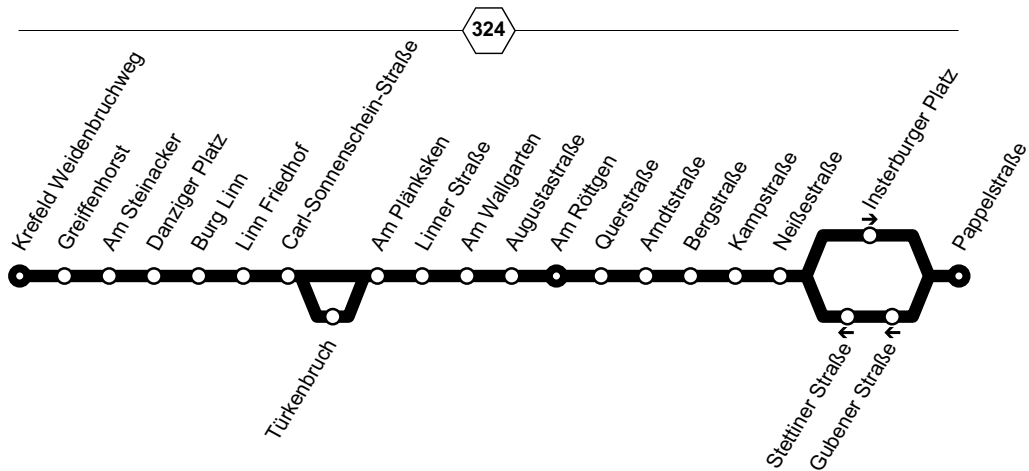

059

Haltestelle, an der Fahrten beginnen und/oder enden

059

KR-Linn - Uerdingen - Gartenstadt
und zurück

059

059

montags bis freitags

Haltestellen	Abfahrtszeiten																		
Krefeld Weidenbruchweg	5.40	6.09	6.40	7.09	7.40	8.09	8.40	9.09	9.40	10.09	10.40	11.09	11.40	12.09	12.40	13.09	13.40	14.09	
- Am Steinacker	42	11	42	11	42	11	42	11	42	11	42	11	42	11	42	11	42	11	
- Burg Linn (Bstg 5)	44	13	44	13	44	13	44	13	44	13	44	13	44	13	44	13	44	13	
- Carl-Sonnensch.-Str.	5.47	16	6.47	16	7.47	16	8.47	16	9.47	16	10.47	16	11.47	16	12.47	16	13.47	16	
- Türkenbruch		17		17		17		17		17		17		17		17		17	
- Am Plänksken (Bstg 3)		6.18		7.18		8.18		9.18		10.18		11.18		12.18		13.18		14.18	
- Am Plänksken (Bstg 1)	5.48		6.48		7.48		8.48		9.48		10.48		11.48		12.48		13.48		
- Am Wallgarten	5.51	6.21	6.51	7.21	7.51	8.21	8.51	9.21	9.51	10.21	10.51	11.21	11.51	12.21	12.51	13.21	13.51	14.21	
- Am Röttgen (Bstg 4)																			
- Am Röttgen (Bstg 6)	5.54	6.24	6.54	7.24	7.54	8.24	8.54	9.24	9.54	10.24	10.54	11.24	11.54	12.24	12.54	13.24	13.54	14.24	
- Arndtstraße	57	27	57	27	57	27	57	27	57	27	57	27	57	27	57	27	57	27	
- Insterburger Platz	6.01	31	7.01	31	8.01	31	9.01	31	10.01	31	11.01	31	12.01	31	13.01	31	14.01	31	
- Pappelstraße	6.03	6.33	7.03	7.33	8.03	8.33	9.03	9.33	10.03	10.33	11.03	11.33	12.03	12.33	13.03	13.33	14.03	14.33	

059

montags bis freitags

Haltestellen	Abfahrtszeiten																		
Krefeld Weidenbruchweg	14.40	15.09	15.40	16.09	16.40	17.09	17.40	18.09	18.40	19.09									
- Am Steinacker	42	11	42	11	42	11	42	11	42	11									
- Burg Linn (Bstg 5)	44	13	44	13	44	13	44	13	44	13									
- Carl-Sonnensch.-Str.	14.47	16	15.47	16	16.47	16	17.47	16	18.47	16									
- Türkenbruch		17		17		17		17		17									
- Am Plänksken (Bstg 3)		15.18		16.18		17.18		18.18		19.18									
- Am Plänksken (Bstg 1)	14.48		15.48		16.48		17.48		18.48										
- Am Wallgarten	14.51	15.21	15.51	16.21	16.51	17.21	17.51	18.21	18.51	19.21									
- Am Röttgen (Bstg 4)																			
- Am Röttgen (Bstg 6)	14.54	15.24	15.54	16.24	16.54	17.24	17.54	18.24	18.54	19.24									
- Arndtstraße	57	27	57	27	57	27	57	27	57	27									
- Insterburger Platz	15.01	31	16.01	31	17.01	31	18.01	31	19.01	31									
- Pappelstraße	15.03	15.33	16.03	16.33	17.03	17.33	18.03	18.33	19.03	19.33									

059

KR-Linn - Uerdingen - Gartenstadt

059