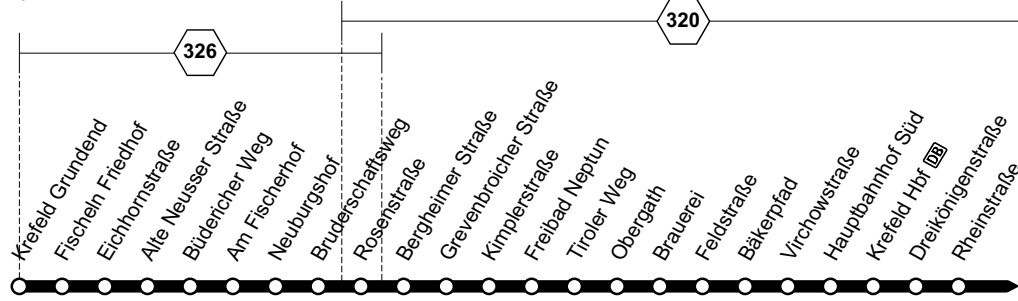

060

060

**KR-Fischeln - Krefeld Hbf - KR-Hülser Berg
und zurück**

060