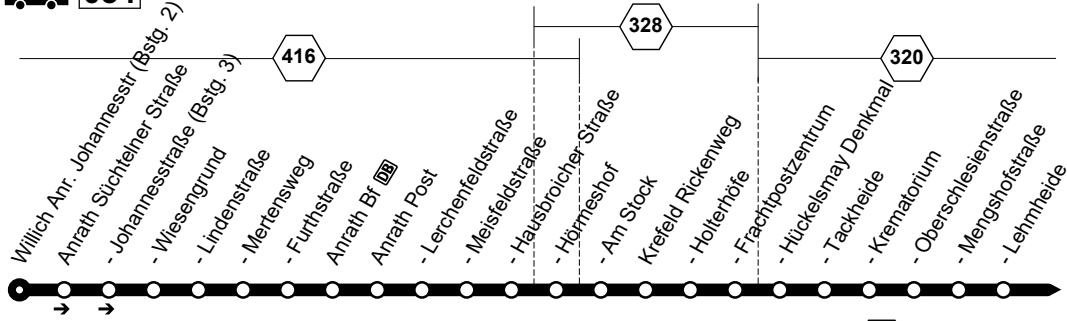

054

Haltestelle, an der Fahrten beginnen und/oder enden

054

**Willich-Anrath - Krefeld Hbf - Bockum -
KR-Uerdingen
und zurück**

054

054

montags bis freitags

054

**Willich-Anrath - Krefeld Hbf - Bockum -
KR-Uerdingen**

Haltestellen	Abfahrtszeiten										
Willich Anr. Johannesstr. (Bstg 2)	5.01	6.01	6.31	S	7.01	7.31	8.01		19.01	20.01	21.01
- Süchtelner Str.	01	01	31		01	31	01		01	01	01
- Anrath Johannesstraße (Bstg 3)	02	02	32		02	32	02		02	02	02
- Mertensweg	05	05	35		05	35	05		05	05	05
- Anrath Bf	08	08	38		08	38	08		08	08	08
- Lerchenfeldstraße	11	11	41		11	41	11		11	11	11
- Hausbroicher Str.	12	12	42		12	42	12	alle	12	12	12
Krefeld Rickenweg	16	16	46		16	46	16	60	16	15	15
- Frachtpostzentrum	19	19	49		19	49	19	Min.	19	18	18
- Tackheide	23	23	53		23	53	23		23	21	21
- Krematorium	24	24	54		24	54	24		24	21	21
- Oberschlesienstraße (Bstg 3)	25	25	55		25	55	25		25	22	22
- Mengshofstraße	26	26	56		26	56	26		26	23	23
- Lehmheide	27	27	57		27	57	27		27	24	24
- Martinstraße	29	29	59		29	59	29		29	26	26
- Krefeld Hbf (Bstg 5) an	5.32		6.32	7.02	7.32	8.02	8.32		19.32	20.29	21.29
- Krefeld Hbf (Bstg 5) ab	5.03	5.33	6.03	6.33	7.03	7.33	8.03	8.33	19.33	20.29	21.29
- Dreikönigenstr.	05	35	05	35	05	35	05	35	35	31	31
- Rheinstraße & (Bstg 5) an	5.07	5.37	6.07	6.37	7.07	7.37	8.07	8.37	19.37	20.33	21.33
- Rheinstraße & (Bstg 5) ab	5.07	5.37	6.07	6.37	7.07	7.37	8.07	8.37	19.37	20.35	21.35
- Am Hohen Haus	09	40	09	40	10	40	10	40	alle	40	37
- Bismarckplatz	10	41	10	41	11	41	11	41	30	41	38
- Wilhelmshofallee	12	44	12	44	14	7.34	44	14	44	Min.	44
- Haus Lange	13	45	13	45	15	35	45	15	45	45	42
- Engerstraße	15	47	15	47	17	37	47	17	47	47	44
- Buschstraße	17	49	17	49	19	39	49	19	49	49	46
- Verberger Straße	20	52	20	52	22	7.42	52	22	52	52	49
- Bockumer Platz	21	5.54	21	6.54	7.24		7.54	8.24	8.54	19.54	20.51
- Oldenburger Weg	5.23		23		7.44						
- Lange Straße			24		45						
- Mündelheimer Str.			24		45						
- Am Röttgen (Bstg 9)			25		7.46						
- Uerdingen Bf (Bstg 2)			6.26								

S = fährt an Schultagen

054