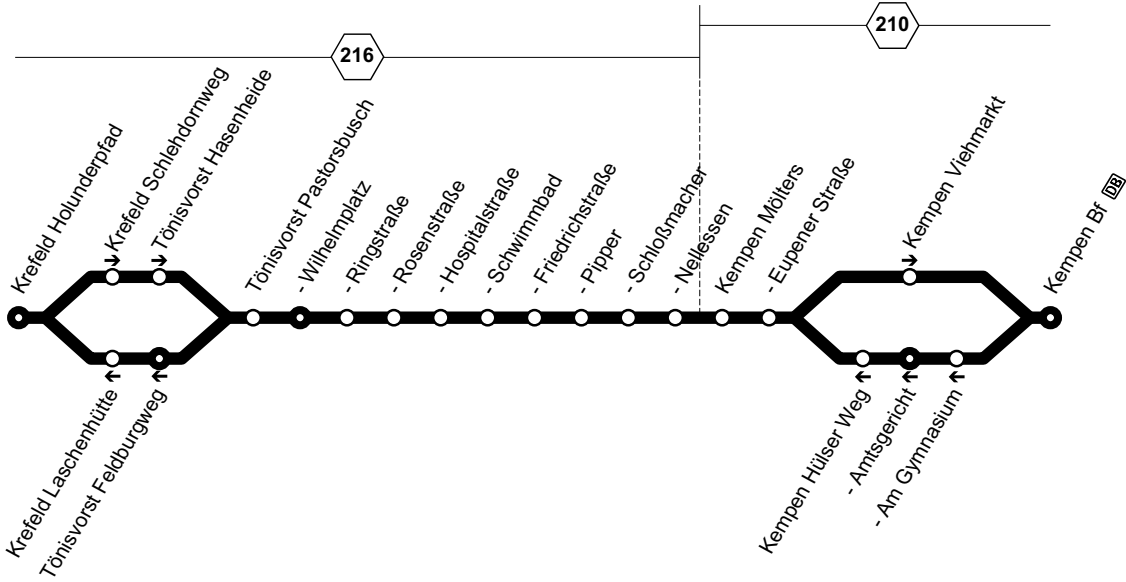

062

sonn- und feiertags

062

**Grefrath - Mülhausen - Oedt - Vorst -
Tönisvorst-St. Tönis - KR-Forstwald**

Haltestellen	Abfahrtszeiten												
	062	064	062	064	062	064	062	064	062	064	062	064	062
Liniennummer	TV		TV		TV		TV		TV		TV		TV
Grefrath Am Kreuz													
Grefrath Eissportzentrum	9.16		11.16		13.16		15.16		17.16		19.16		21.16
Grefrath Bergerplatz	19		19		19		19		19		19		19
Grefrath Lommet	24		24		24		24		24		24		24
Grefrath-Mülh. Grefrather Str.	26		26		26		26		26		26		26
Grefrath Vitusstraße	28		28		28		28		28		28		28
Grefrath Girmeswerke	31		31		31		31		31		31		31
Grefrath Oedt Kirche	32		32		32		32		32		32		32
Grefrath An der Kleinbahn	34		34		34		34		34		34		34
Grefrath Auffeld II	36		36		36		36		36		36		36
Tönisvorst Auffeld I	37		37		37		37		37		37		37
Tönisvorst Oedter Straße	40	9.42	40	11.42	40	13.42	40	15.42	40	17.42	40	19.42	40
Tönisvorst Lindenallee	9.42	44	11.42	44	13.42	44	15.42	44	17.42	44	19.42	44	43
Tönisvorst Tempelshof		49		49		49		49		49		49	48
Tönisvorst Vorster Straße		51		51		51		51		51		51	51
Tönisvorst Wilhelmpl. (Bstg 4)		9.57		11.57		13.57		15.57		17.57		19.57	21.57
041 Tönisvorst Wilhelmpl.	ab	10.07		12.07		14.07		16.07		18.07		20.07	22.07
041 Krefeld Hbf	an	10.30		12.30		14.30		16.30		18.30		20.30	22.30
Krefeld Laschenhütte													
Krefeld Holunderpfad													

TV = TaxiBus mindestens 30 Min. vorher bestellen: 02162 818 44 88

062

068

Haltestelle, an der Fahrten beginnen und/oder enden

068

**KR-Forstwald - Tönisvorst-St.Tönis - Kempen
und zurück**

068