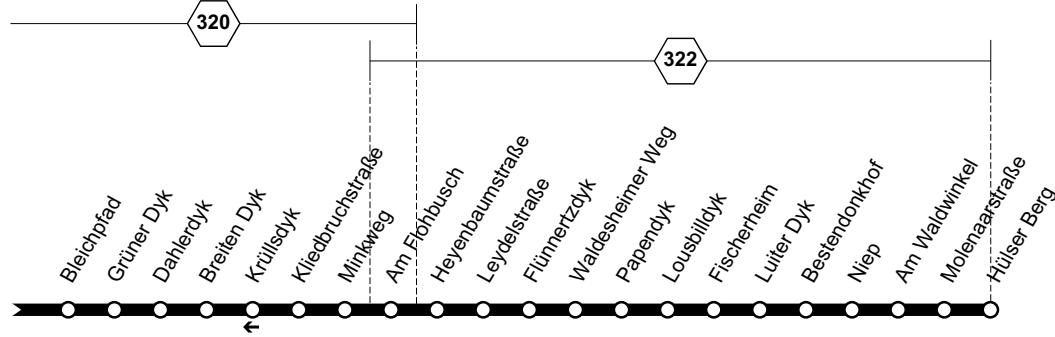

060

060

**KR-Fischeln - Krefeld Hbf - KR-Hülser Berg
und zurück**

060