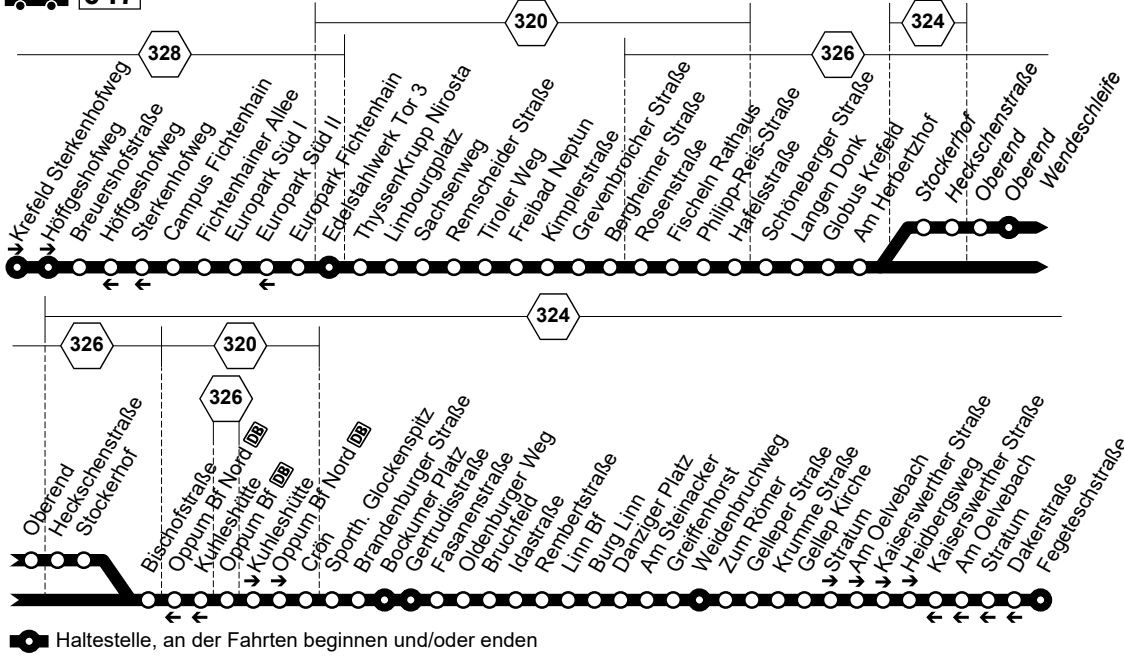

047

047

**Gew. Fischeln - Fischeln - Oppum
-Bockum - Linn - Gellep-Stratum
und zurück**

047

047

montags bis freitags

047

**Gew. Fischeln - Fischeln - Oppum -
Bockum - Linn - Gellep-Stratum**

Haltestellen	Abfahrtszeiten														
	S	S	F	S	F	S	S	S	S	S	S	S	S	S	
Krefeld Sterkenhofweg												12.25	13.25	15.25	
- Höffgeshofweg	5.54	6.26	6.46	6.54	7.46	7.54	8.54	9.54	10.54	11.54	12.26	12.54	26 13.54	14.54	26 15.54
- Breuershofstraße	55	27	47	55	47	55	55	55	55	55	27	55	27 55	55	27 55
- Campus Fichtenhain	57	29	49	57	49	57	57	57	57	57	29	57	29 57	57	29 57
- Fichtenhainer Allee	59	31	51	59	51	59	59	59	59	59	31	59	31 59	59	31 59
- Europark Süd I	6.00	32	52	7.00	52	8.00	9.00	10.00	11.00	12.00	32	13.00	32 14.00	15.00	32 16.00
- Europark Ficht.	01	33	53	01	53	01	01	01	01	01	33	01	33 01	01	33 01
- Edelstahlwerk Tor 3	03	35	55	03	55	03	03	03	03	03	12.35	03 13.35	03 03	15.35	03
- ThyssenKrupp Nirosta	04	36	56	04	56	04	04	04	04	04		04	04 04	04	04
- Limbourgplatz	05	37	57	05	57	05	05	05	05	05		05	05 05	05	05
- Sachsenweg	06	38	58	06	58	06	06	06	06	06		06	06 06	06	06
- Remscheider Straße	07	39	59	07	59	07	07	07	07	07		07	07 07	07	07
- Tiroler Weg	08	40	7.00	08	8.00	08	08	08	08	08		08	08 08	08	08
- Freibad Neptun	09	41	01	09	01	09	09	09	09	09		09	09 09	09	09
- Kimplerstraße	10	42	02	10	02	10	10	10	10	10		10	10 10	10	10
- Grevenbroicher Str.	11	43	03	11	03	11	11	11	11	11		11	11 11	11	11
- Bergheimer Straße	12	44	04	12	04	12	12	12	12	12		12	12 12	12	12
- Rosenstraße	13	45	05	13	05	13	13	13	13	13		13	13 13	13	13
- Fischeln Rathaus (Bstg 4)	14	46	06	14	06	14	14	14	14	14		14	14 14	14	14
- Philipp-Reis-Str.	16	47	08	16	08	16	16	16	16	16		16	16 16	16	16
- Hafelsstraße	17	48	09	17	09	17	17	17	17	17		17	17 17	17	17
- Schöneberger Straße	18	49	10	18	10	18	18	18	18	18		18	18 18	18	18
- Langen Donk (Bstg 4)	19	50	11	19	11	19	19	19	19	19		19	19 19	19	19
- Globus Krefeld	20	51	12	20	12	20	20	20	20	20		20	20 20	20	20
- Am Herberthof	6.21	52	13	7.21	13	8.21	9.21	10.21	11.21	12.21		13.21	14.21 15.21		16.21
- Stockerhof		54	15		15										
- Heckschenstraße		55	16		16										
- Oberend		56	17		17										
- Oberend Wendeschleife		57	17		17										
- Oberend		58	18		18										
- Heckschenstraße		7.00	20		20										
- Stockerhof		01	21		21										
- Bischofstraße	6.23	03	23	7.23	23	8.23	9.23	10.23	11.23	12.23		13.23	14.23 15.23		16.23
- Oppum Bf	25	05	25	25	25	25	25	25	25	25		25	25 25		25
- Kuhleshütte	6.27	7.07	7.27	7.27	8.27	8.27	9.27	10.27	11.27	12.27		13.27	14.27 15.27		16.27

047