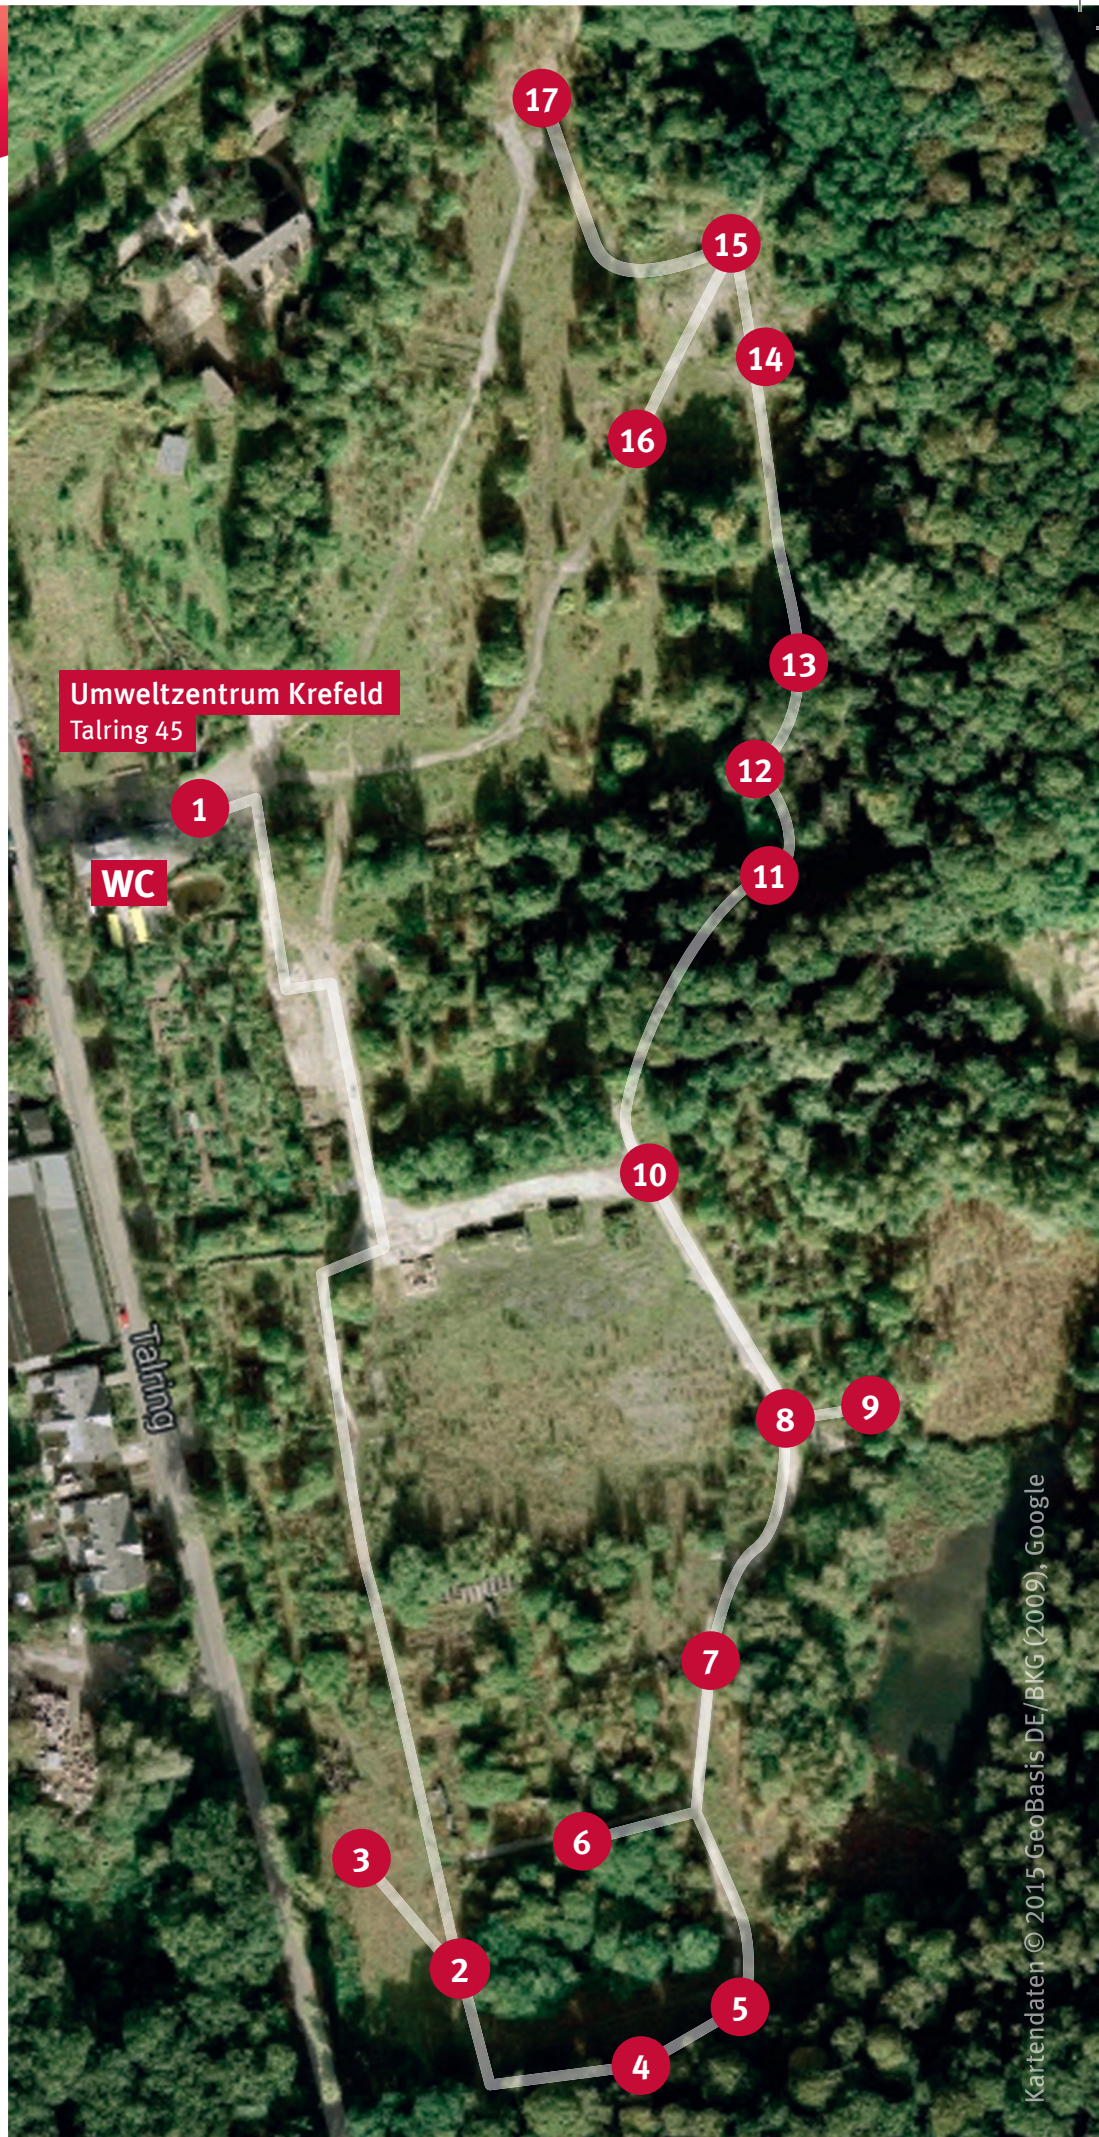

WOOD ART GALLERY

Lageplan

- 1 Victor Puzin
Russland
- 2 Francesca Arsi
Italien
- 3 Edgar Müller
Deutschland
- 4 Anat Ronen
USA
- 5 Victor Adolfo Boni
Italien
- 6 Fabio Fedele
Italien
- 7 Vera Bugatti
Italien
- 8 Cuboliquido
Italien
- 9 Matthew May
Großbritannien
- 10 Gregor Wosik
Deutschland
- 11 16 Jamila Hamaida
Frankreich
- 12 Andrea Libratti
Italien
- 13 Seebo
Italien
- 14 15 Maria Kudasheva
Russland
- 17 Ketty Grossi
Italien
- kleine Objekte
am Wegesrand Ruben Poncia
Niederlande

Kartendaten © 2015 GeoBasis DE/BKG (2009), Google