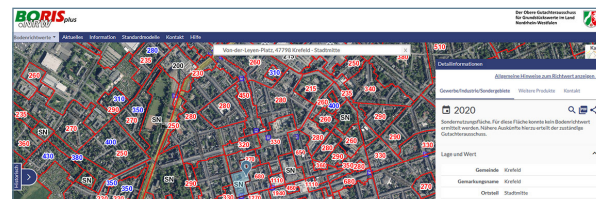

GRUNDSTÜCKSWERTE

Aktuelle Informationen zum Immobilienmarkt in Nordrhein-Westfalen finden Sie unter <https://www.boris.nrw.de/>. Daneben steht Ihnen die Seite des Gutachterausschusses für Grundstückswerte in der Stadt Krefeld zur Verfügung unter <https://www.gars.nrw/krefeld/>.