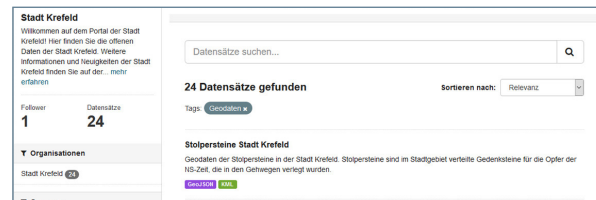

OFFENES DATENPORTAL

Vom Offenen Datenportal Krefeld können Sie verschiedene städtische Geodaten herunterladen und unter der Datenlizenz Deutschland – Zero – Version 2.0 kostenfrei nutzen: <https://www.offenesdatenportal.de/organization/krefeld>.