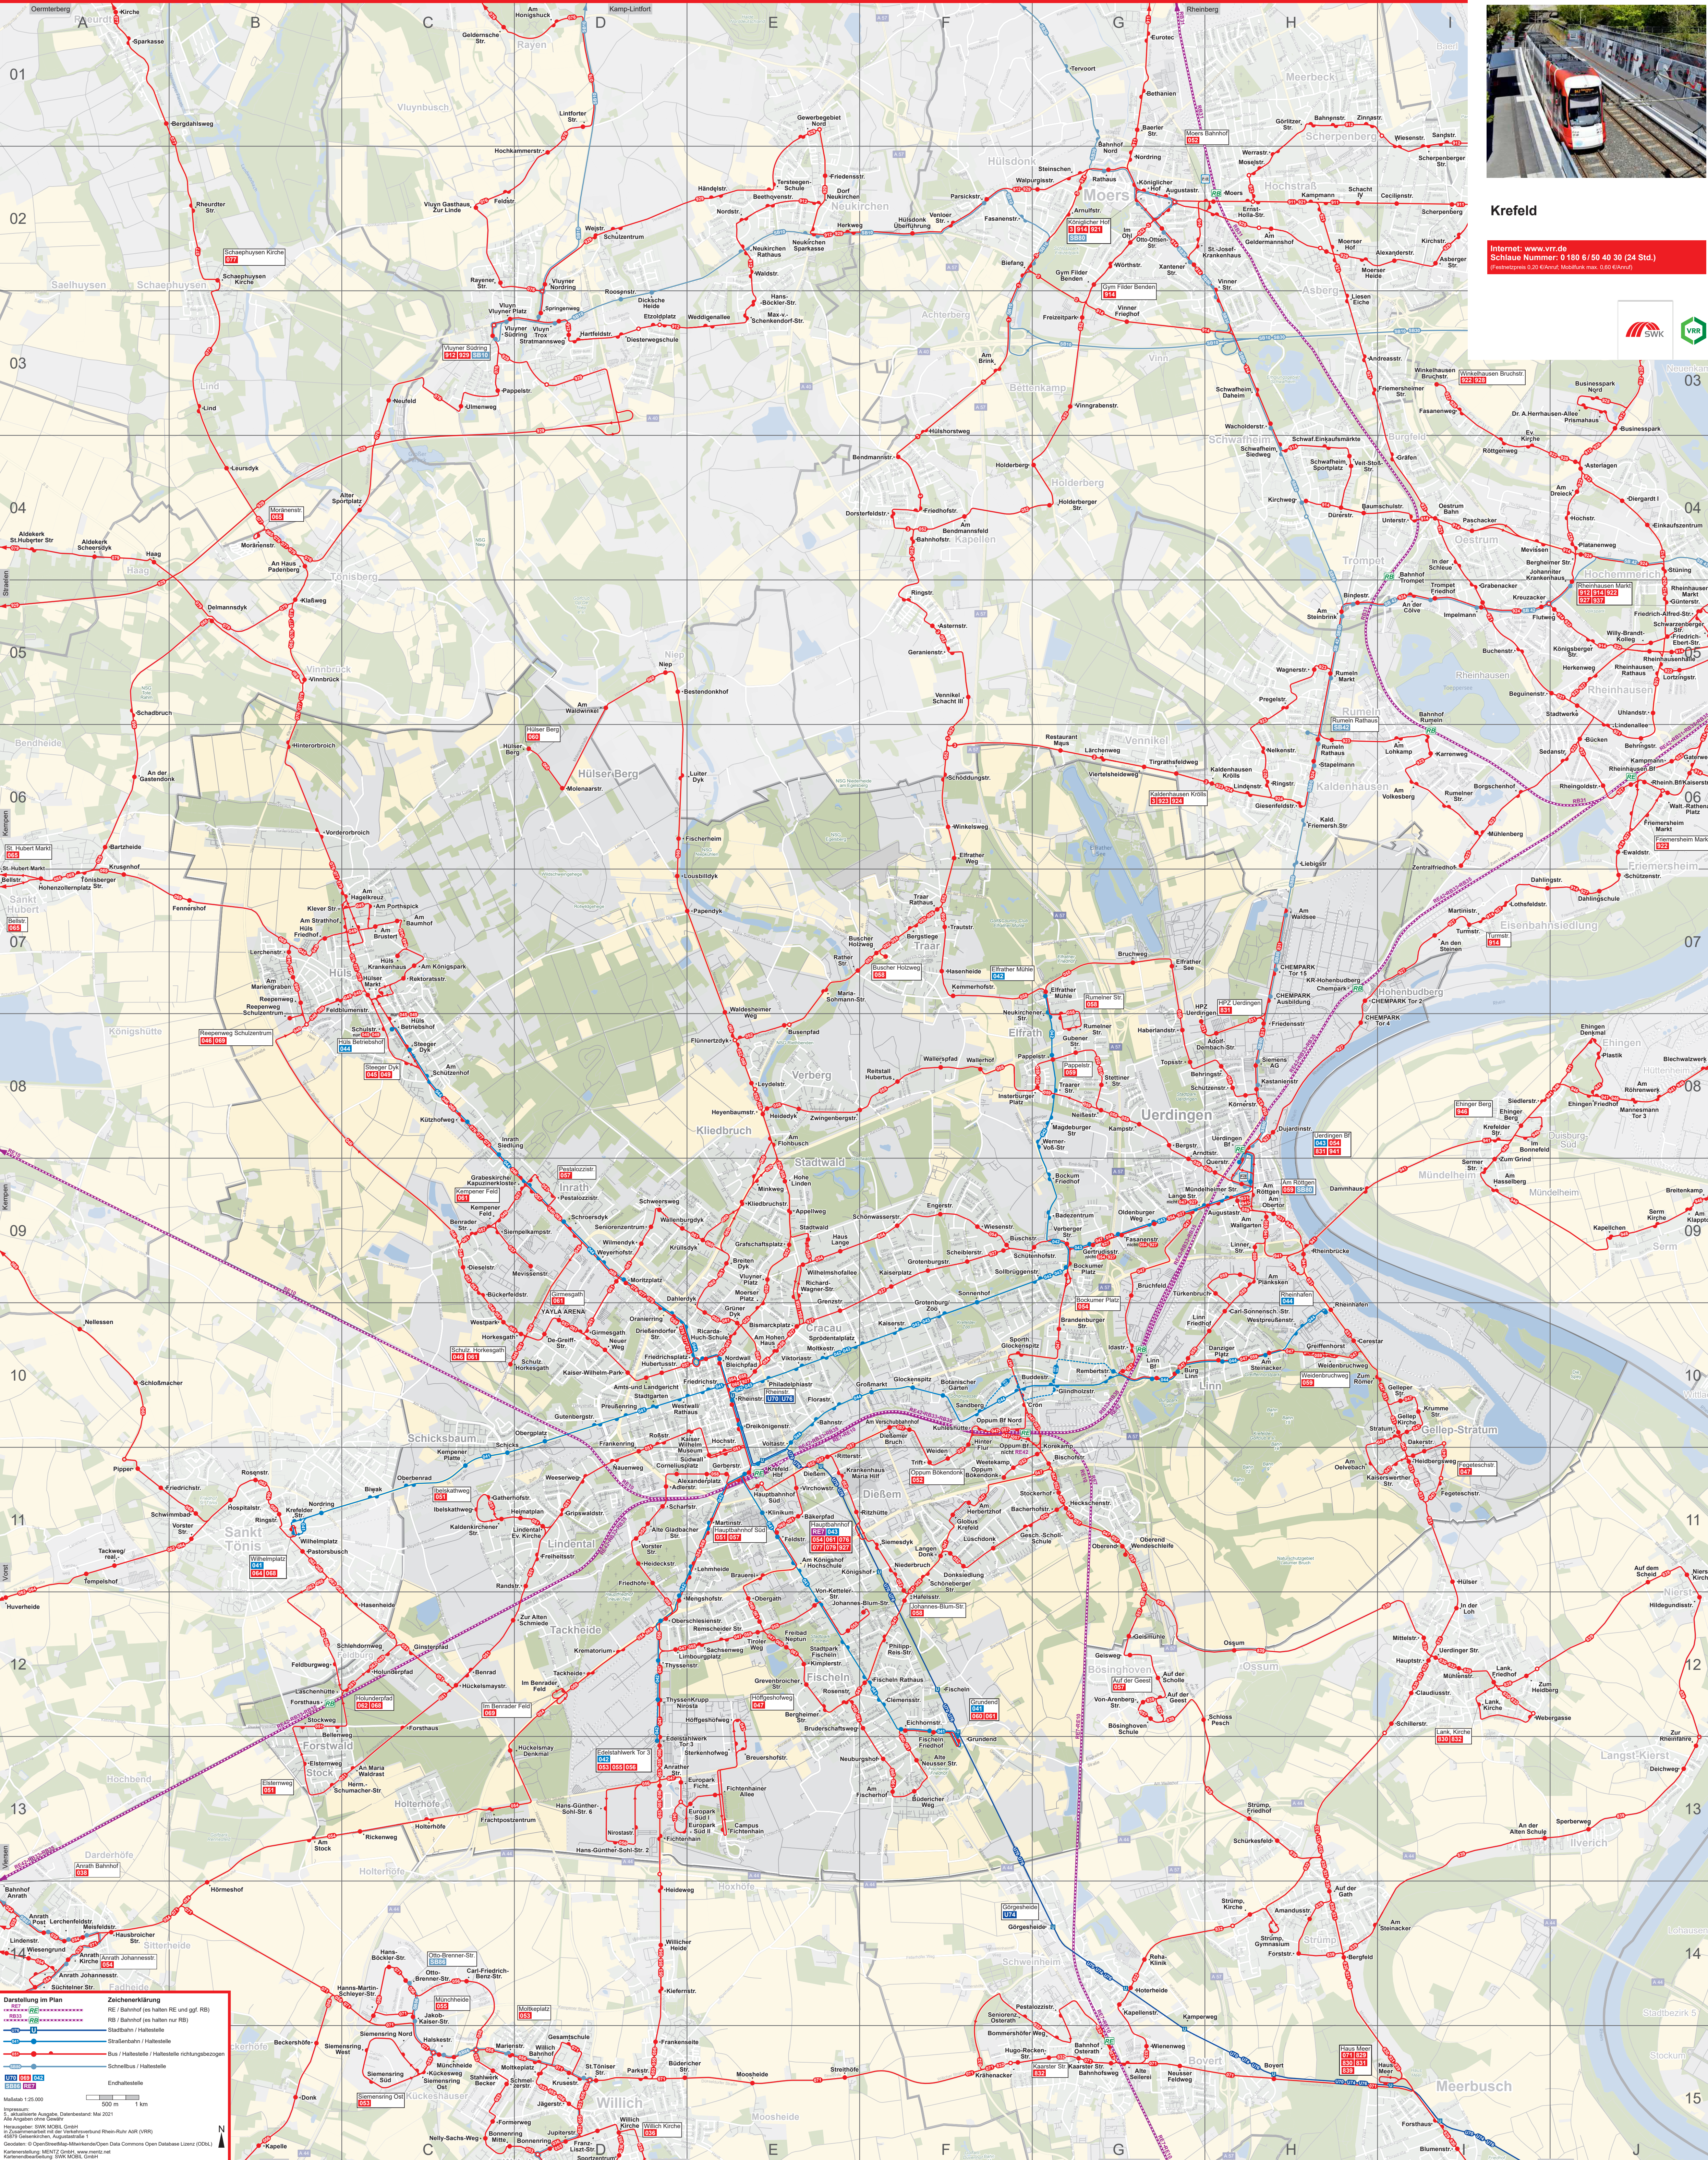

Linienplan Krefeld Tagnetz

Linienplan 2021/2022

Stand: Mai 2021

Krefeld