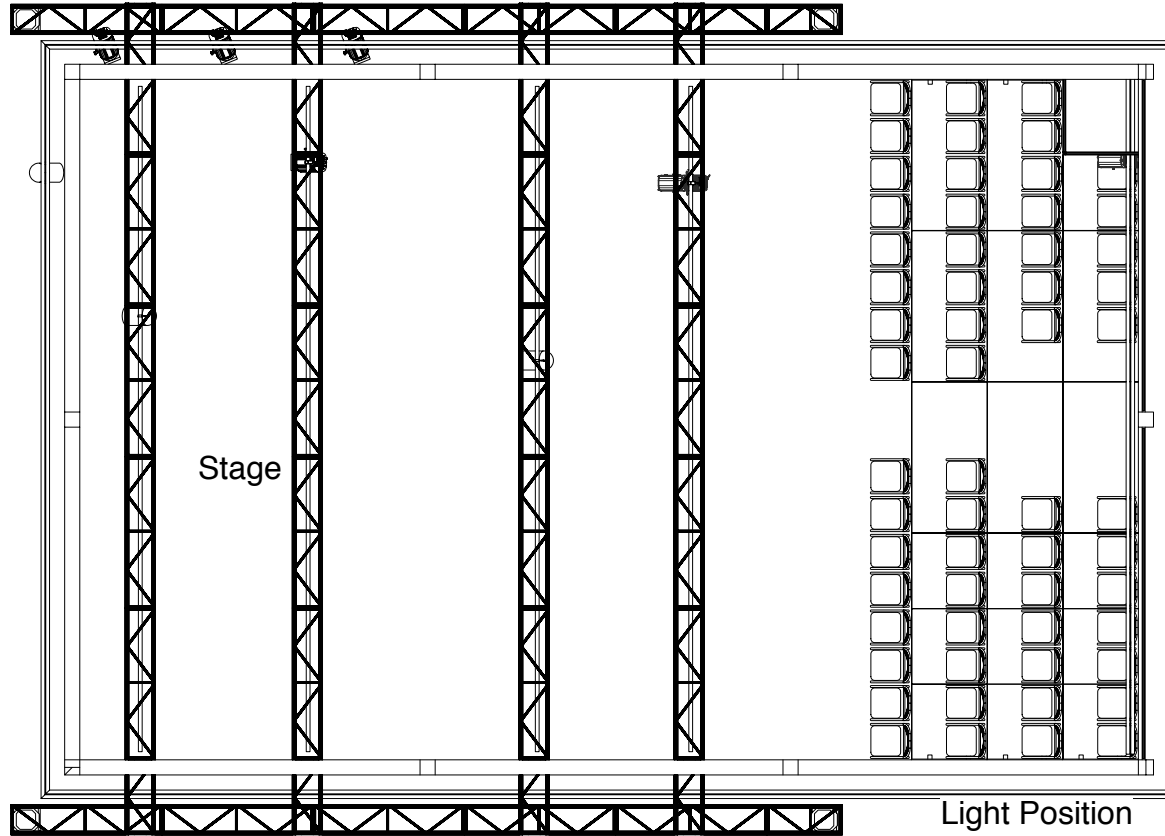

Galerie

Rigg for the Pipes

Stage

Light Position

Regie:
Sound
Light
Video
on the first
Galerie

Plan-Nr.: Heederl_TM08_080222_HM

0

5

10

15m

Meter

Fabrik Heeder große Bühne

Ground View 2nd_Floor

Planersteller: HM Datum: 19.2.08