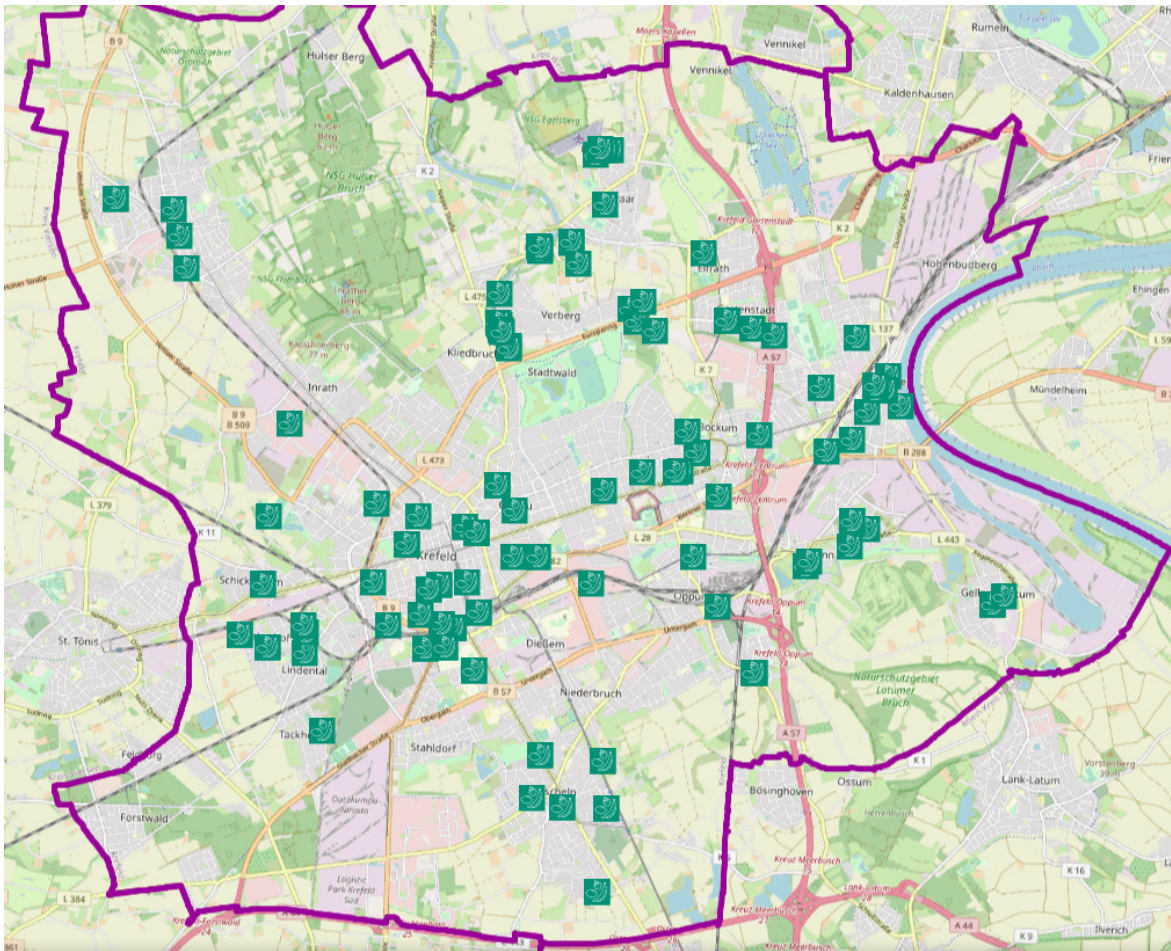

# KreFELDER

über  
159

Aufgeteilt in:

122 Hoch- und Flachbeete

34 Felder (Wildkräuter,  
Obstbäume)

3 Sonstiges (Blumenkästen)

Verteilt im ganzen Stadtgebiet...

# Geoportal

Geoportal wird an den  
aktuellen Projekt-Stand  
angepasst  
Fotos folgen im Sommer