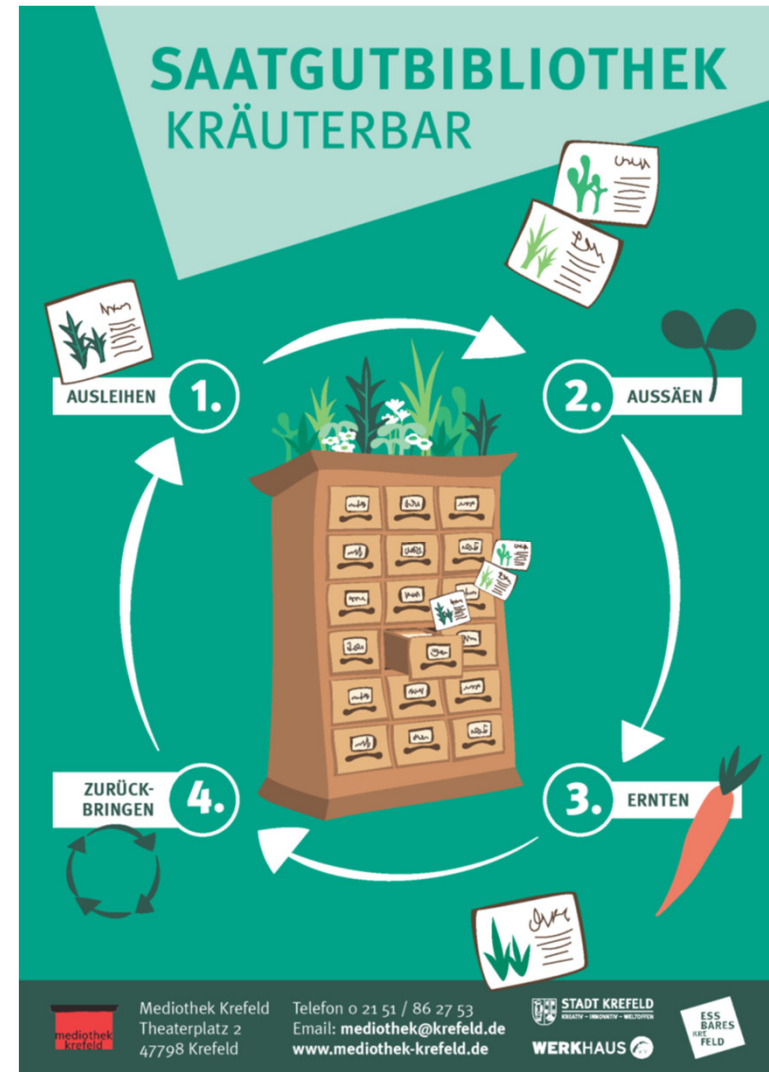

# Bildungsangebote und Workshops

Erfolgreiche Annahme der bisherigen  
Angebote

5x Hochbeetbau, 3x Pflanzworkshops, 1x Sandarium bauen, 3x  
Saatgut Infoveranstaltung, 1x Benjeshecke anlegen, 1x  
Ohrenkneiferhotel bauen, 1x Wasserspeicher bauen,  
2x Infoveranstaltungen etc.

**DIY Hochbeete**  
Selber bauen

**Mach doch... e.V.**  
**Mobifant**

**Saatgut**  
Geschichte &  
Gewinnung

**V.E.N. e.V.**

**Pflanzworkshop**

**Anstoss e.V.**  
**Solawi KR**

# Beteiligung an der Eröffnung der Saatgutbibliothek

- Standort Mediothek
- Alle können das Angebot nutzen
- Grundstock an Saatgut ist vorhanden
- Großes Interesse
- Vortag zu Saatgut

**Ausblick 2024**